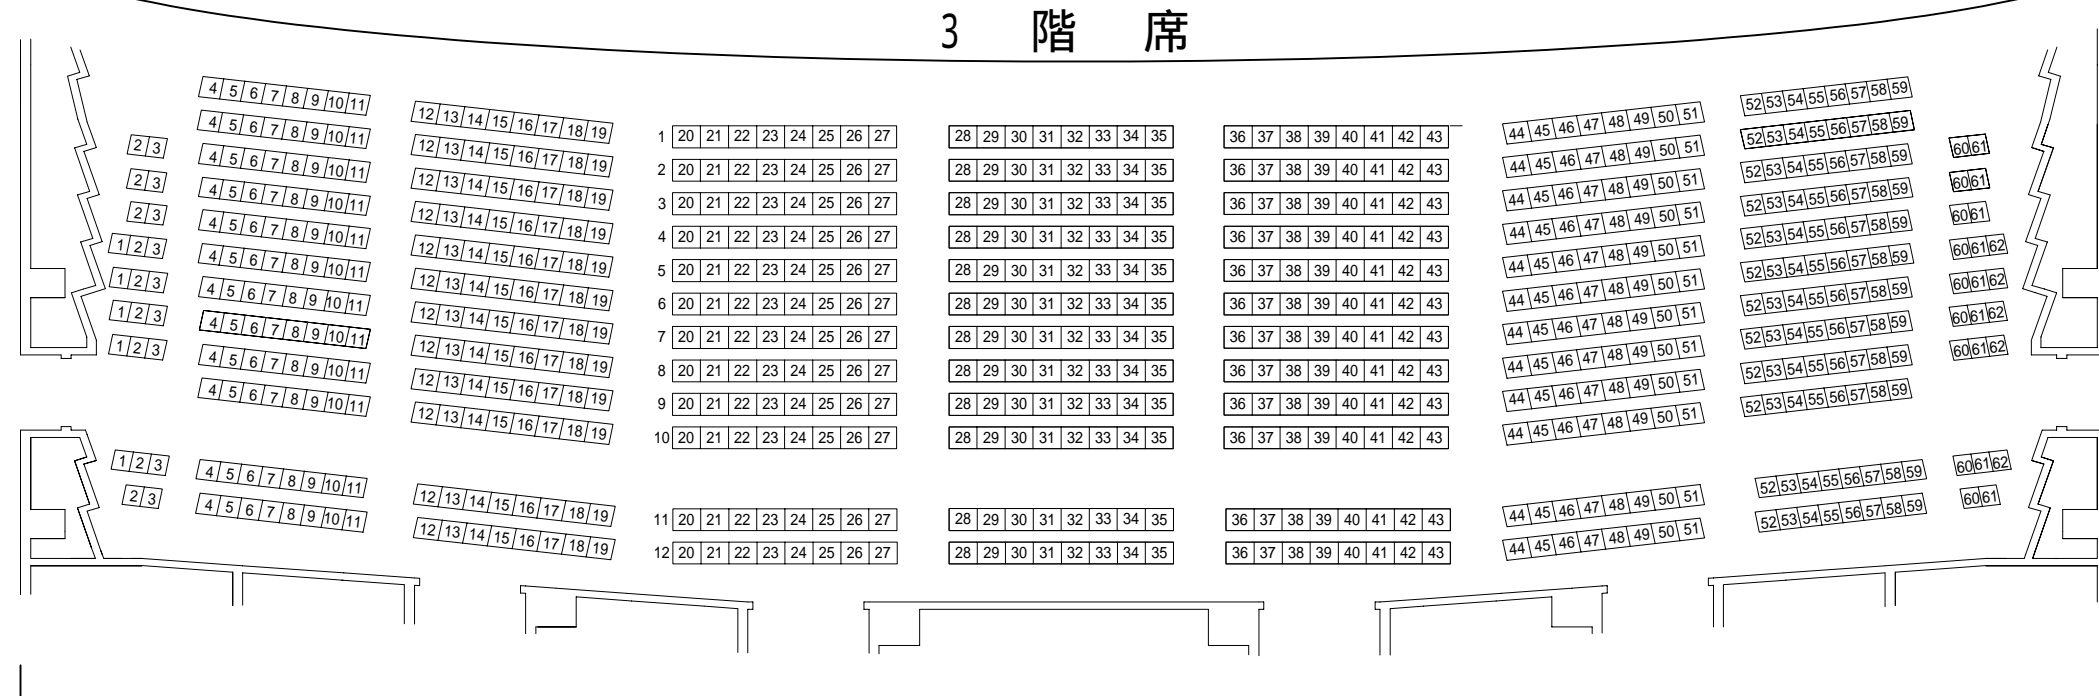

# 名古屋国際会議場センチュリーホール座席表

オーケストラピット分 178席  
(使用時 2,824席)

## 1 階 席

座席表	1階席 1,510席
	2階席 774席
	3階席 718席

## 2 階 席

## 3 階 席

客席全体の巾 約40m