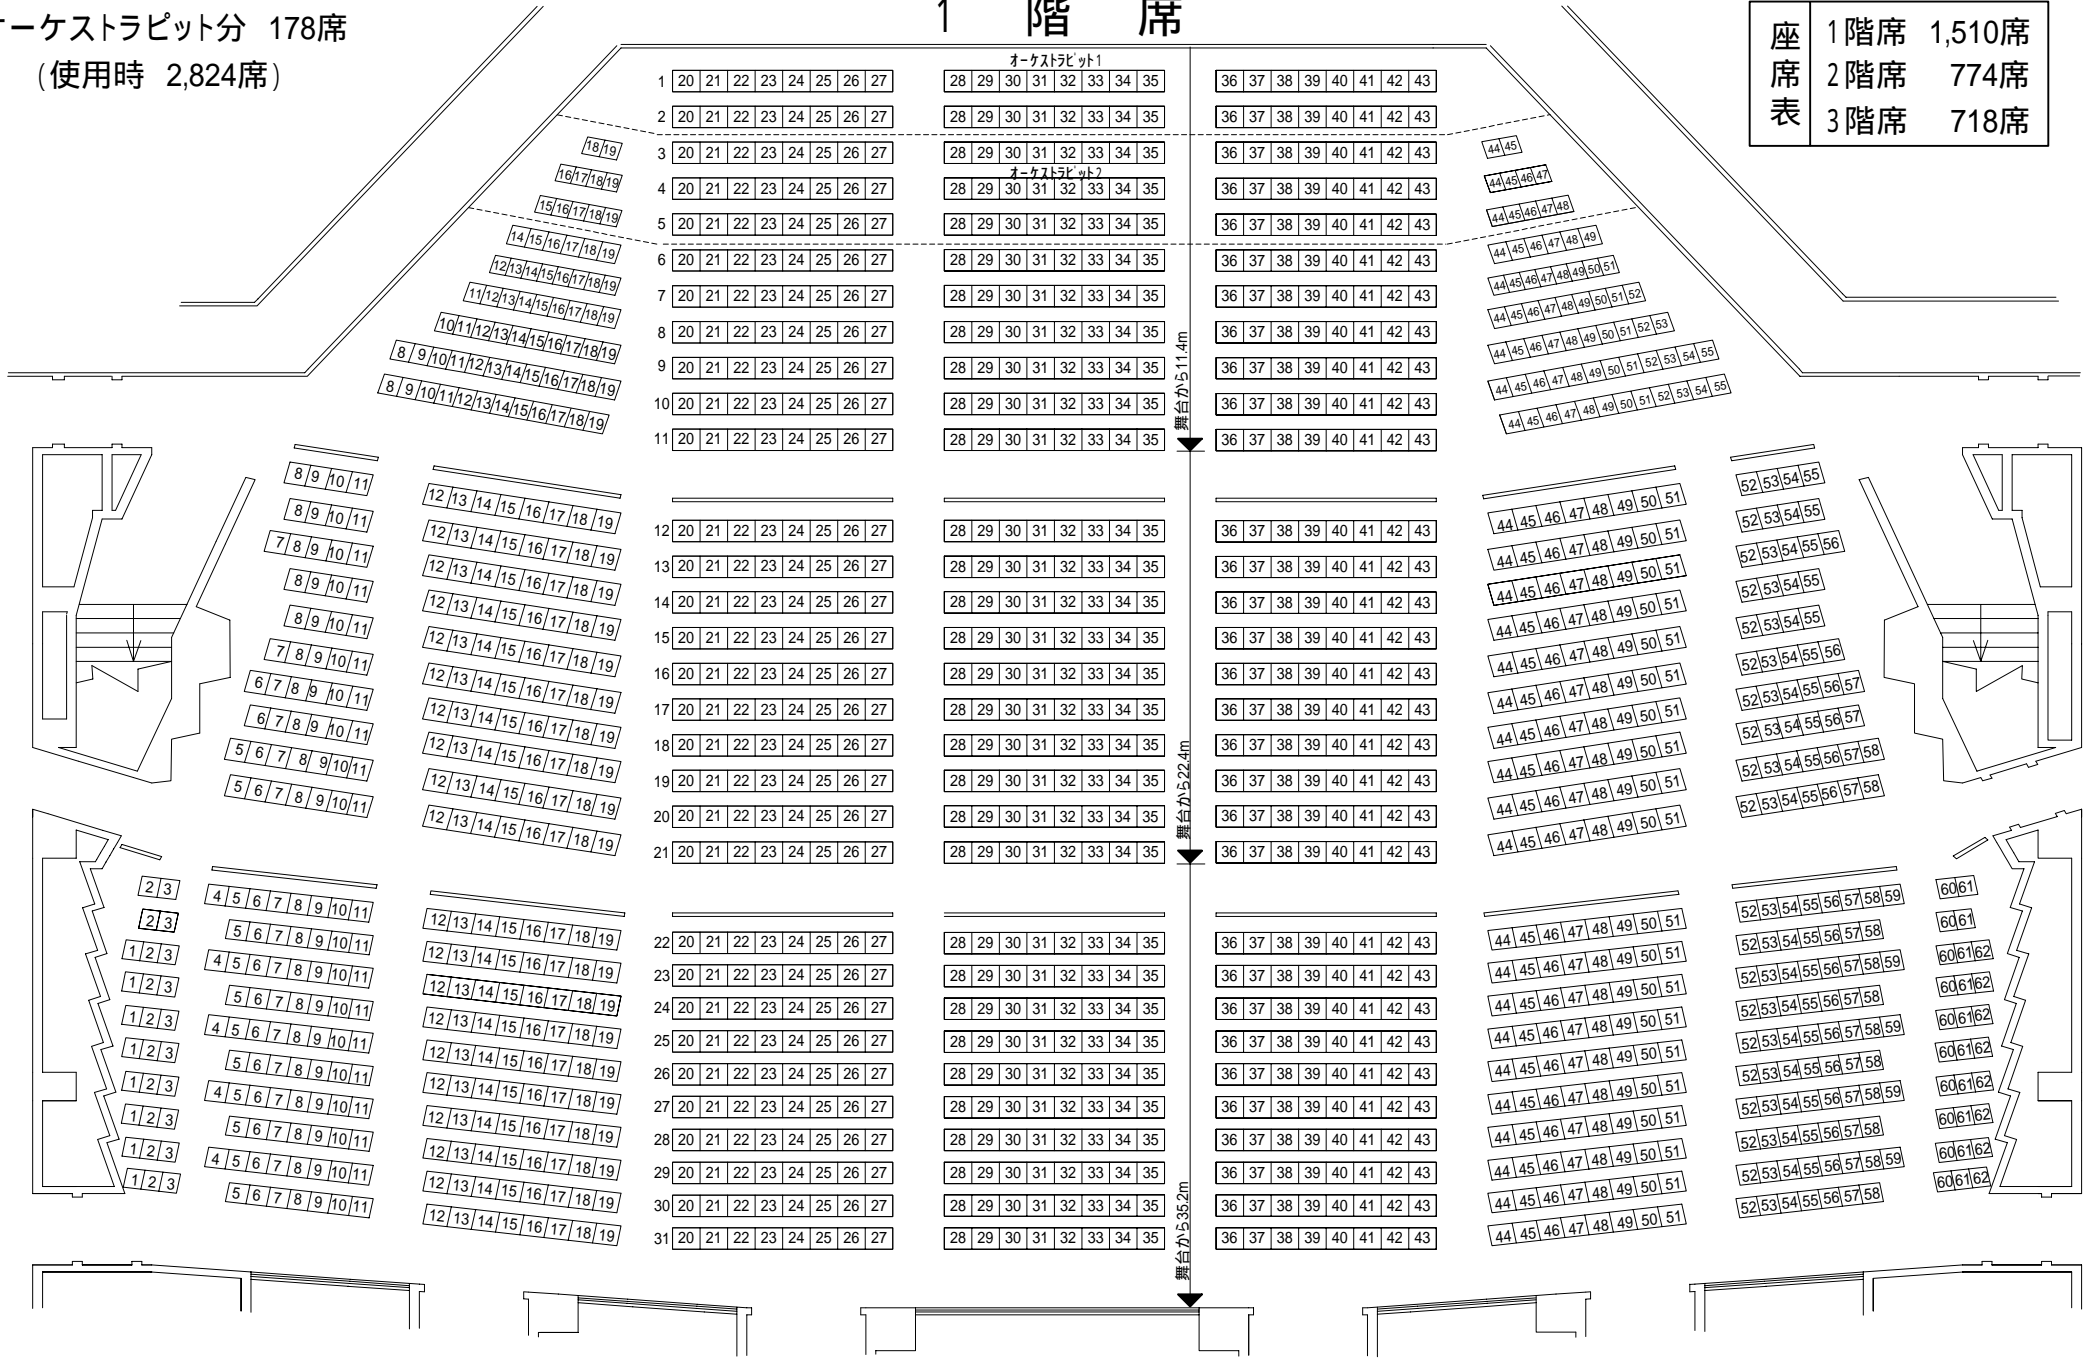

# 名古屋国際会議場センチュリーホール座席表

オーケストラピット分 178席  
(使用時 2,824席)

## 1 階 席

座席表	1階席 1,510席
	2階席 774席
	3階席 718席

## 2 階 席

## 3 階 席

客席全体の巾 約40m