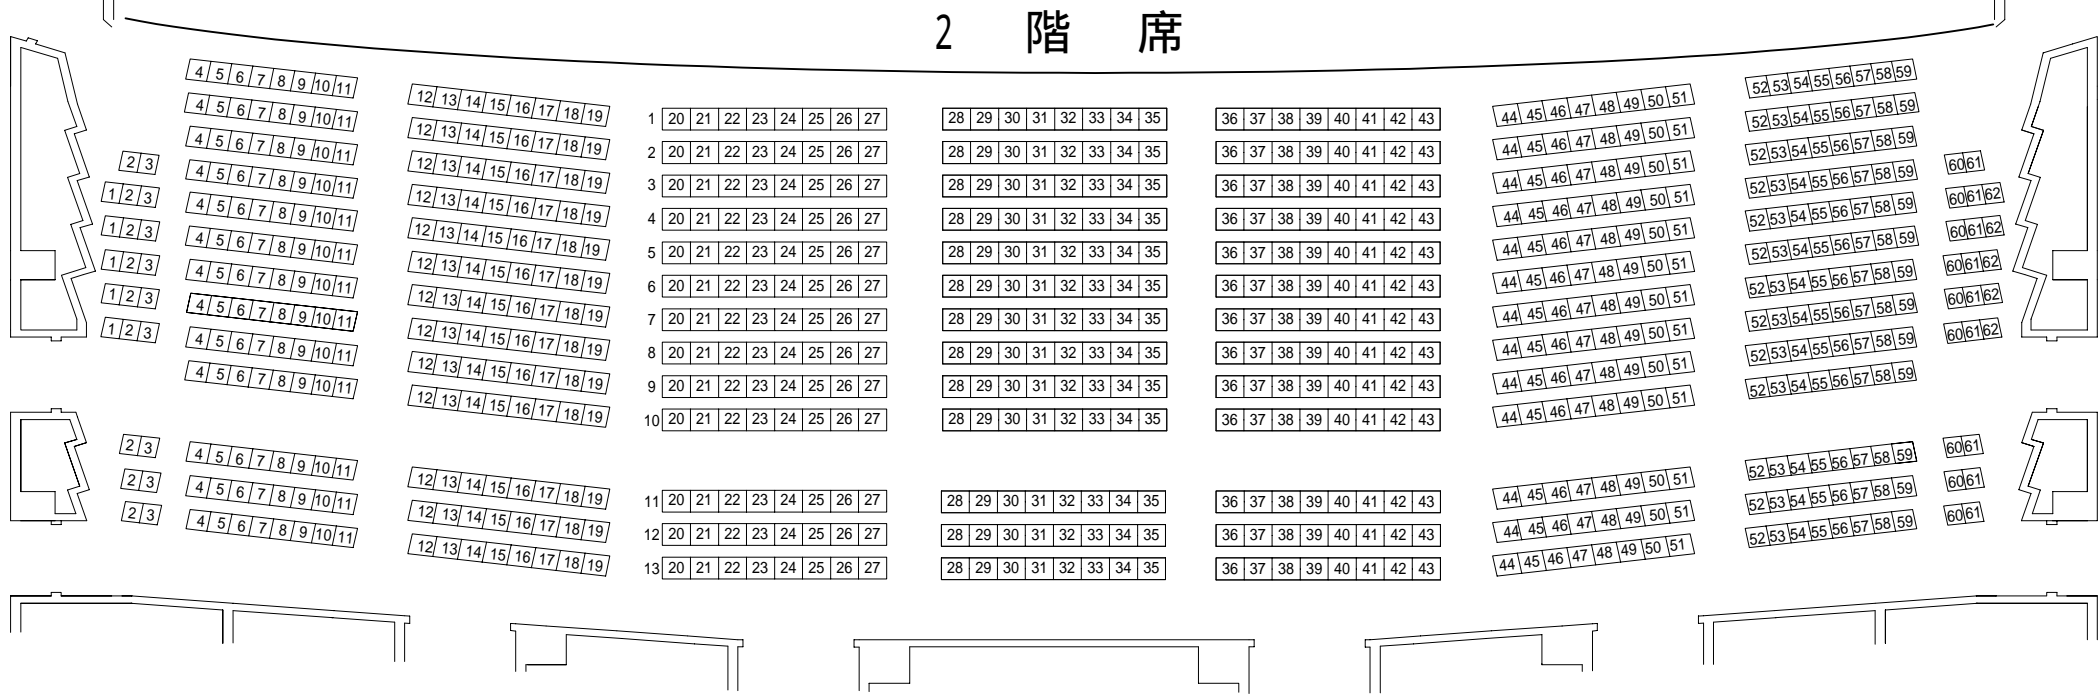

# 名古屋国際会議場センチュリーホール座席表

オーケストラピット分 178席  
(使用時 2,824席)

## 1 階 席

座席表	1階席 1,510席
	2階席 774席
	3階席 718席

## 2 階 席

## 3 階 席

客席全体の巾 約40m