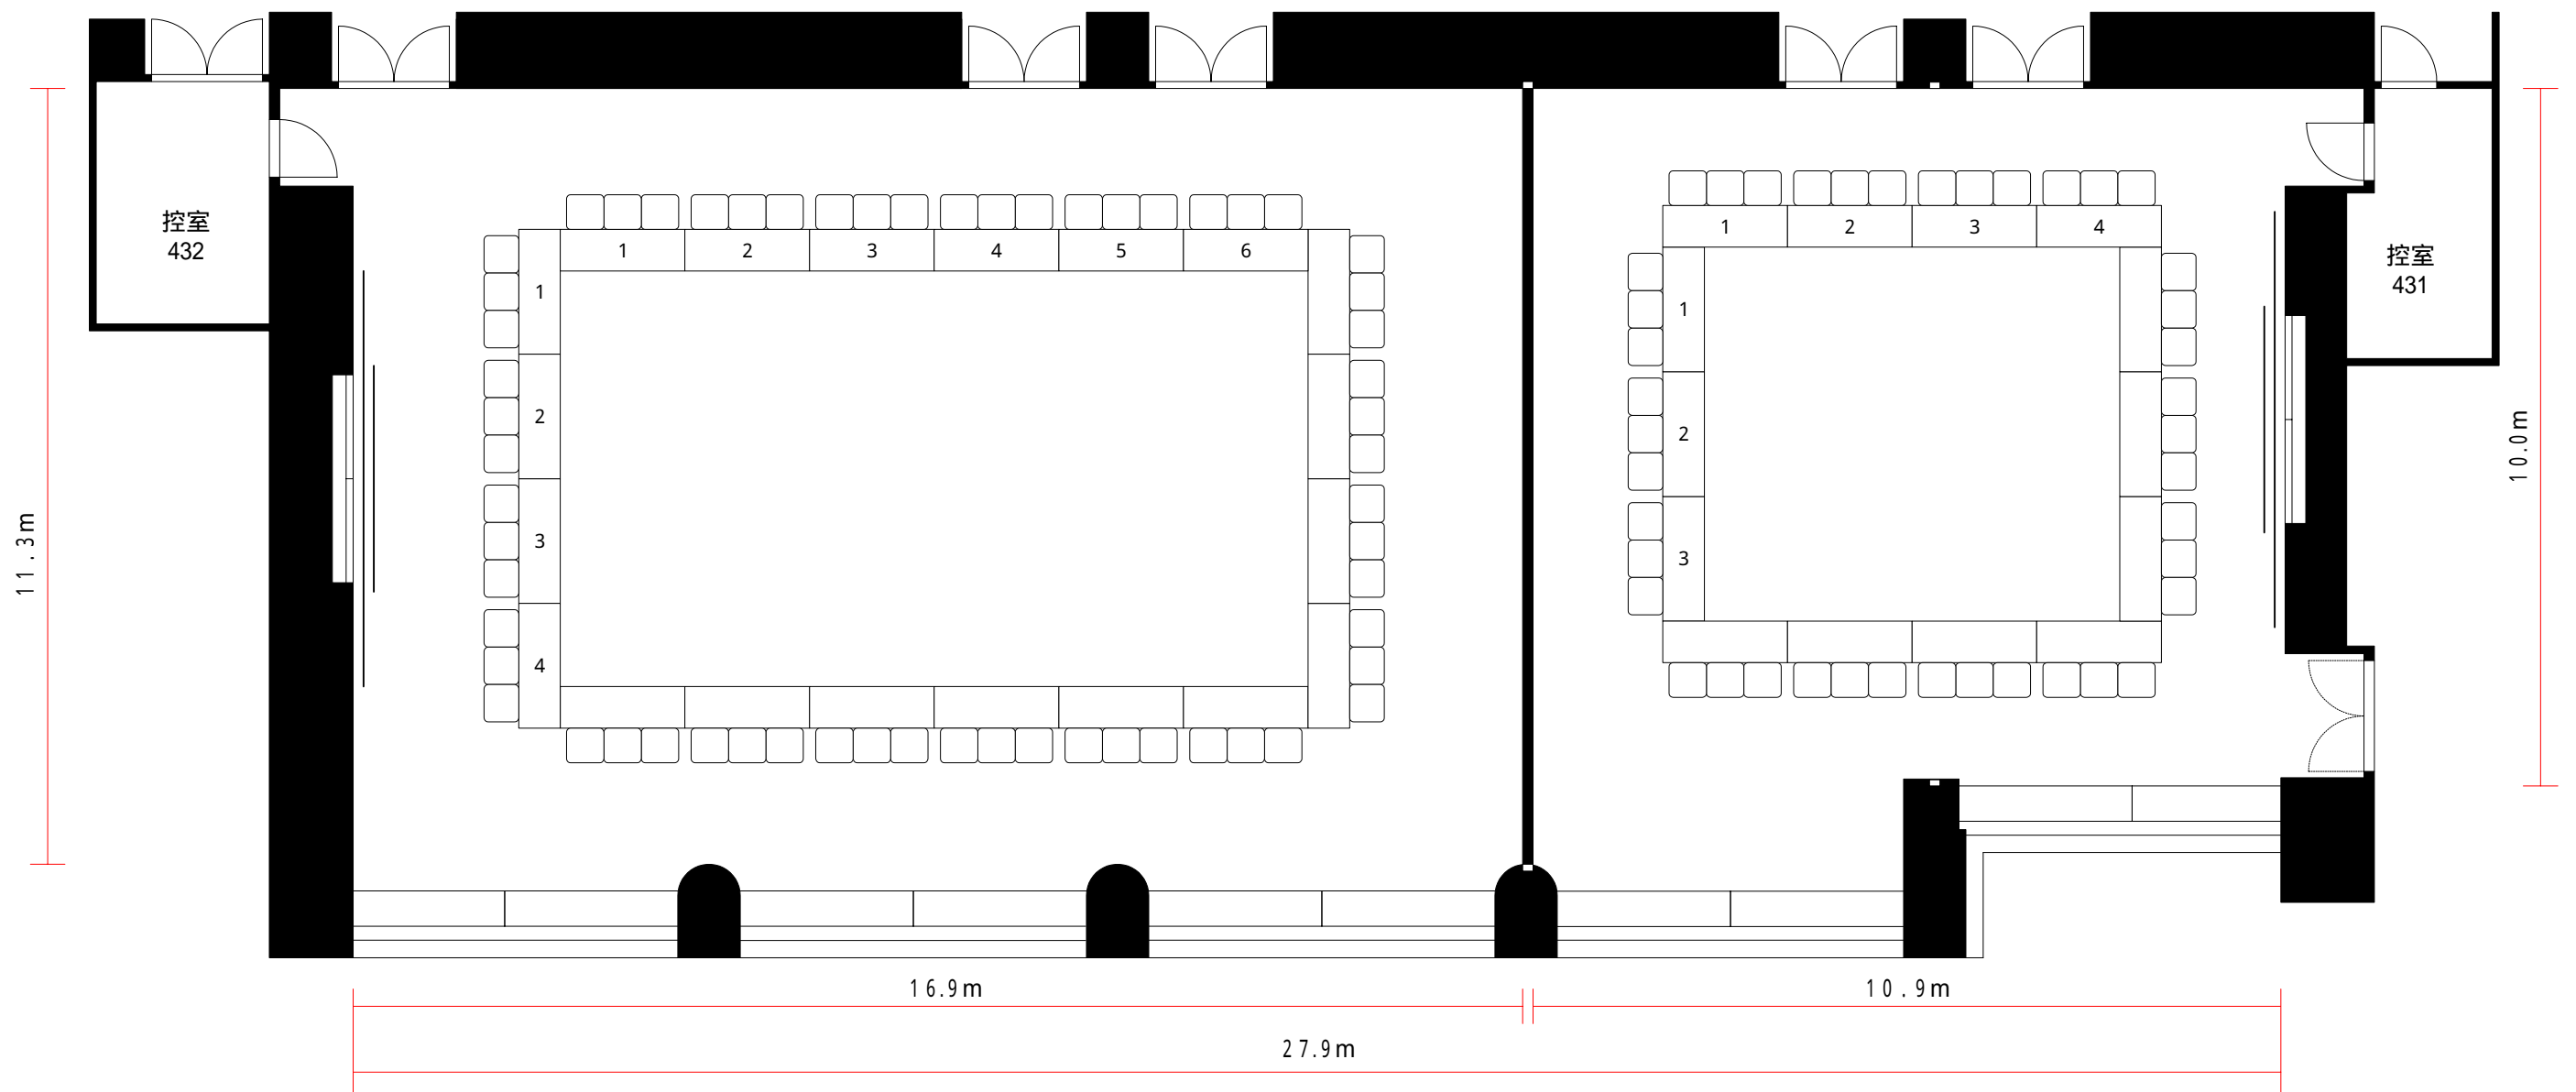

会議室 4 3 1 - 4 3 2	
床面積	360 m <sup>2</sup>
天井高	4.0 - 3.2 m

会議室 4 3 2	
床面積	220 m <sup>2</sup>
天井高	4.0 - 3.2 m
口の字	60 名

会議室 4 3 1	
床面積	140 m <sup>2</sup>
天井高	4.0 - 3.2 m
口の字	42 名

会議室 4 3 1 - 4 3 2	
床面積	360 m <sup>2</sup>
天井高	4.0 - 3.2 m

会議室 4 3 2	
床面積	220 m <sup>2</sup>
天井高	4.0 - 3.2 m
口の字	60 名

会議室 4 3 1	
床面積	140 m <sup>2</sup>
天井高	4.0 - 3.2 m
口の字	42 名