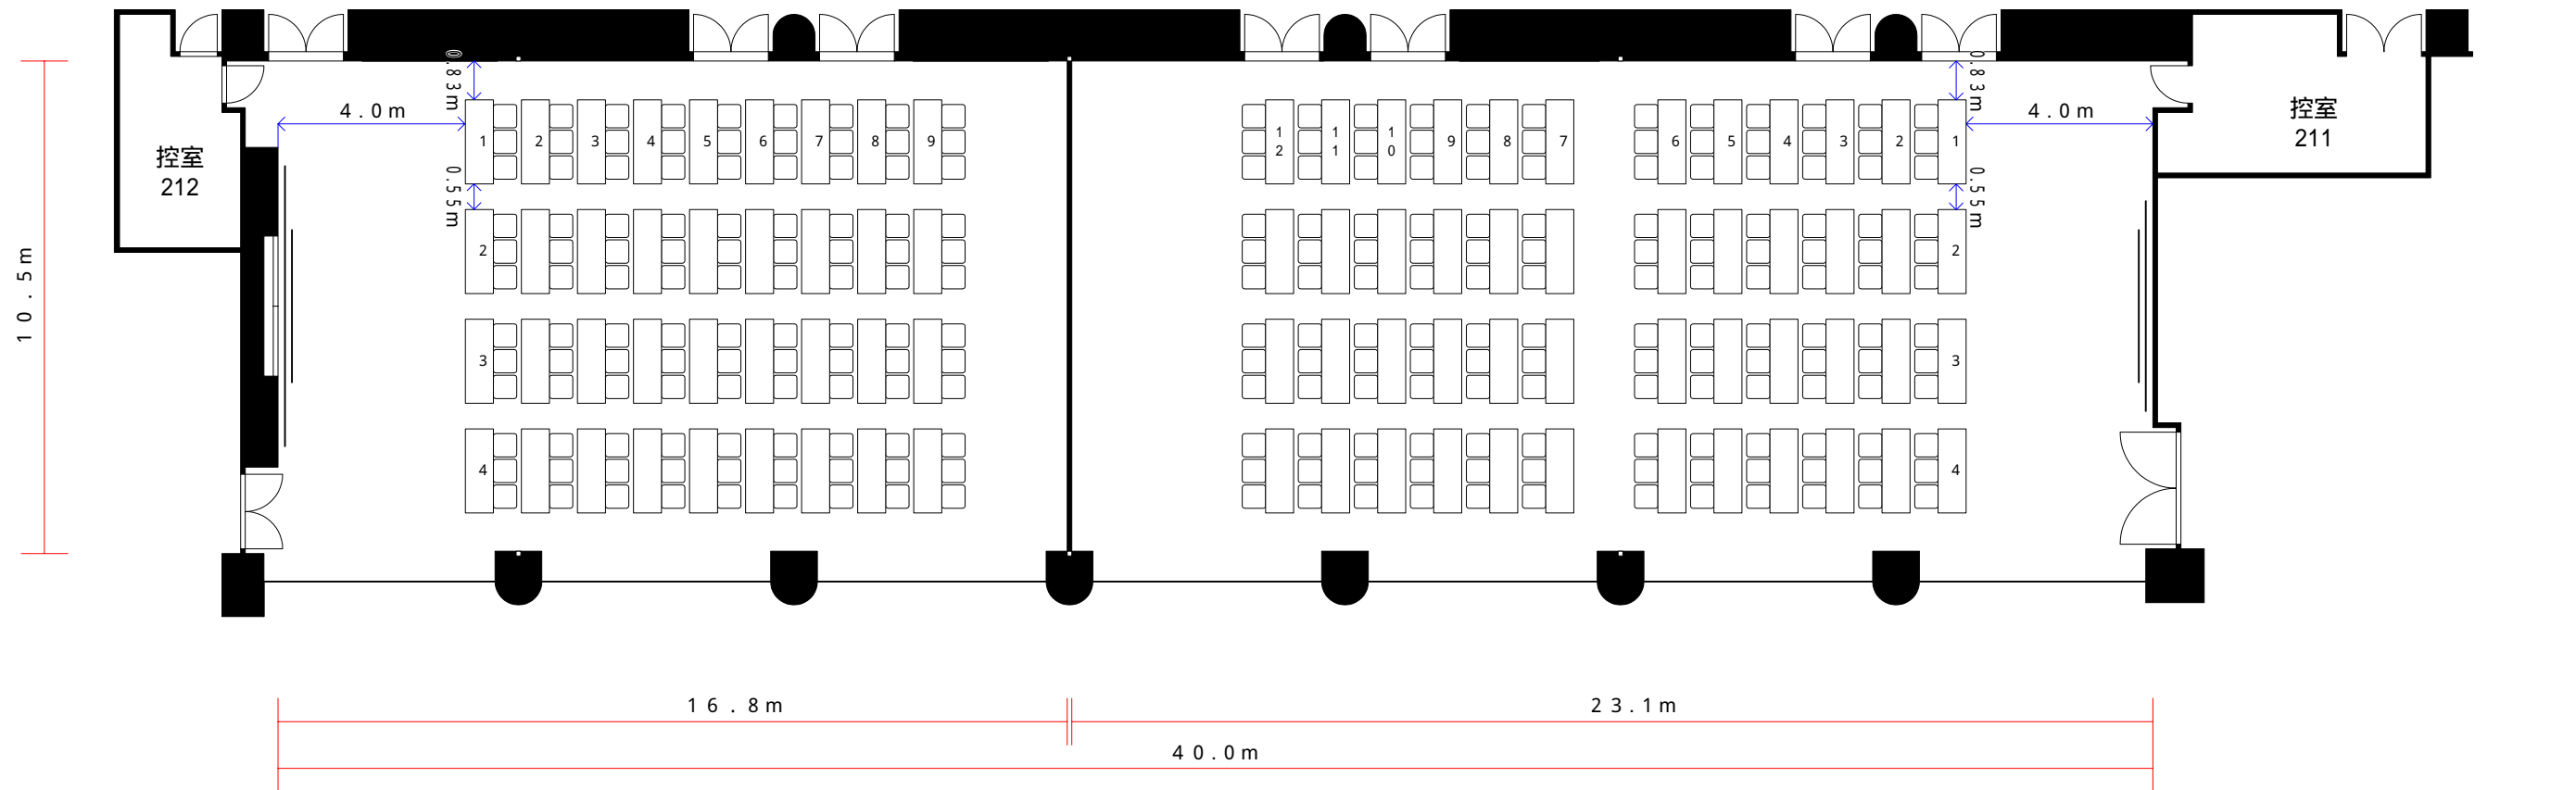

展示室 211 - 212	
床面積	455 m ²
天井高	3.7 - 3.2 m

展示室 212	
床面積	195 m ²
天井高	3.7 - 3.2 m
スクール3人掛	108 名
スクール2人掛	72 名

展示室 211	
床面積	260 m ²
天井高	3.7 - 3.2 m
スクール3人掛	144 名
スクール2人掛	96 名

0 1 2 3 4 5 6 7 8 9 10
 S : 1 / 150 A3 (m)