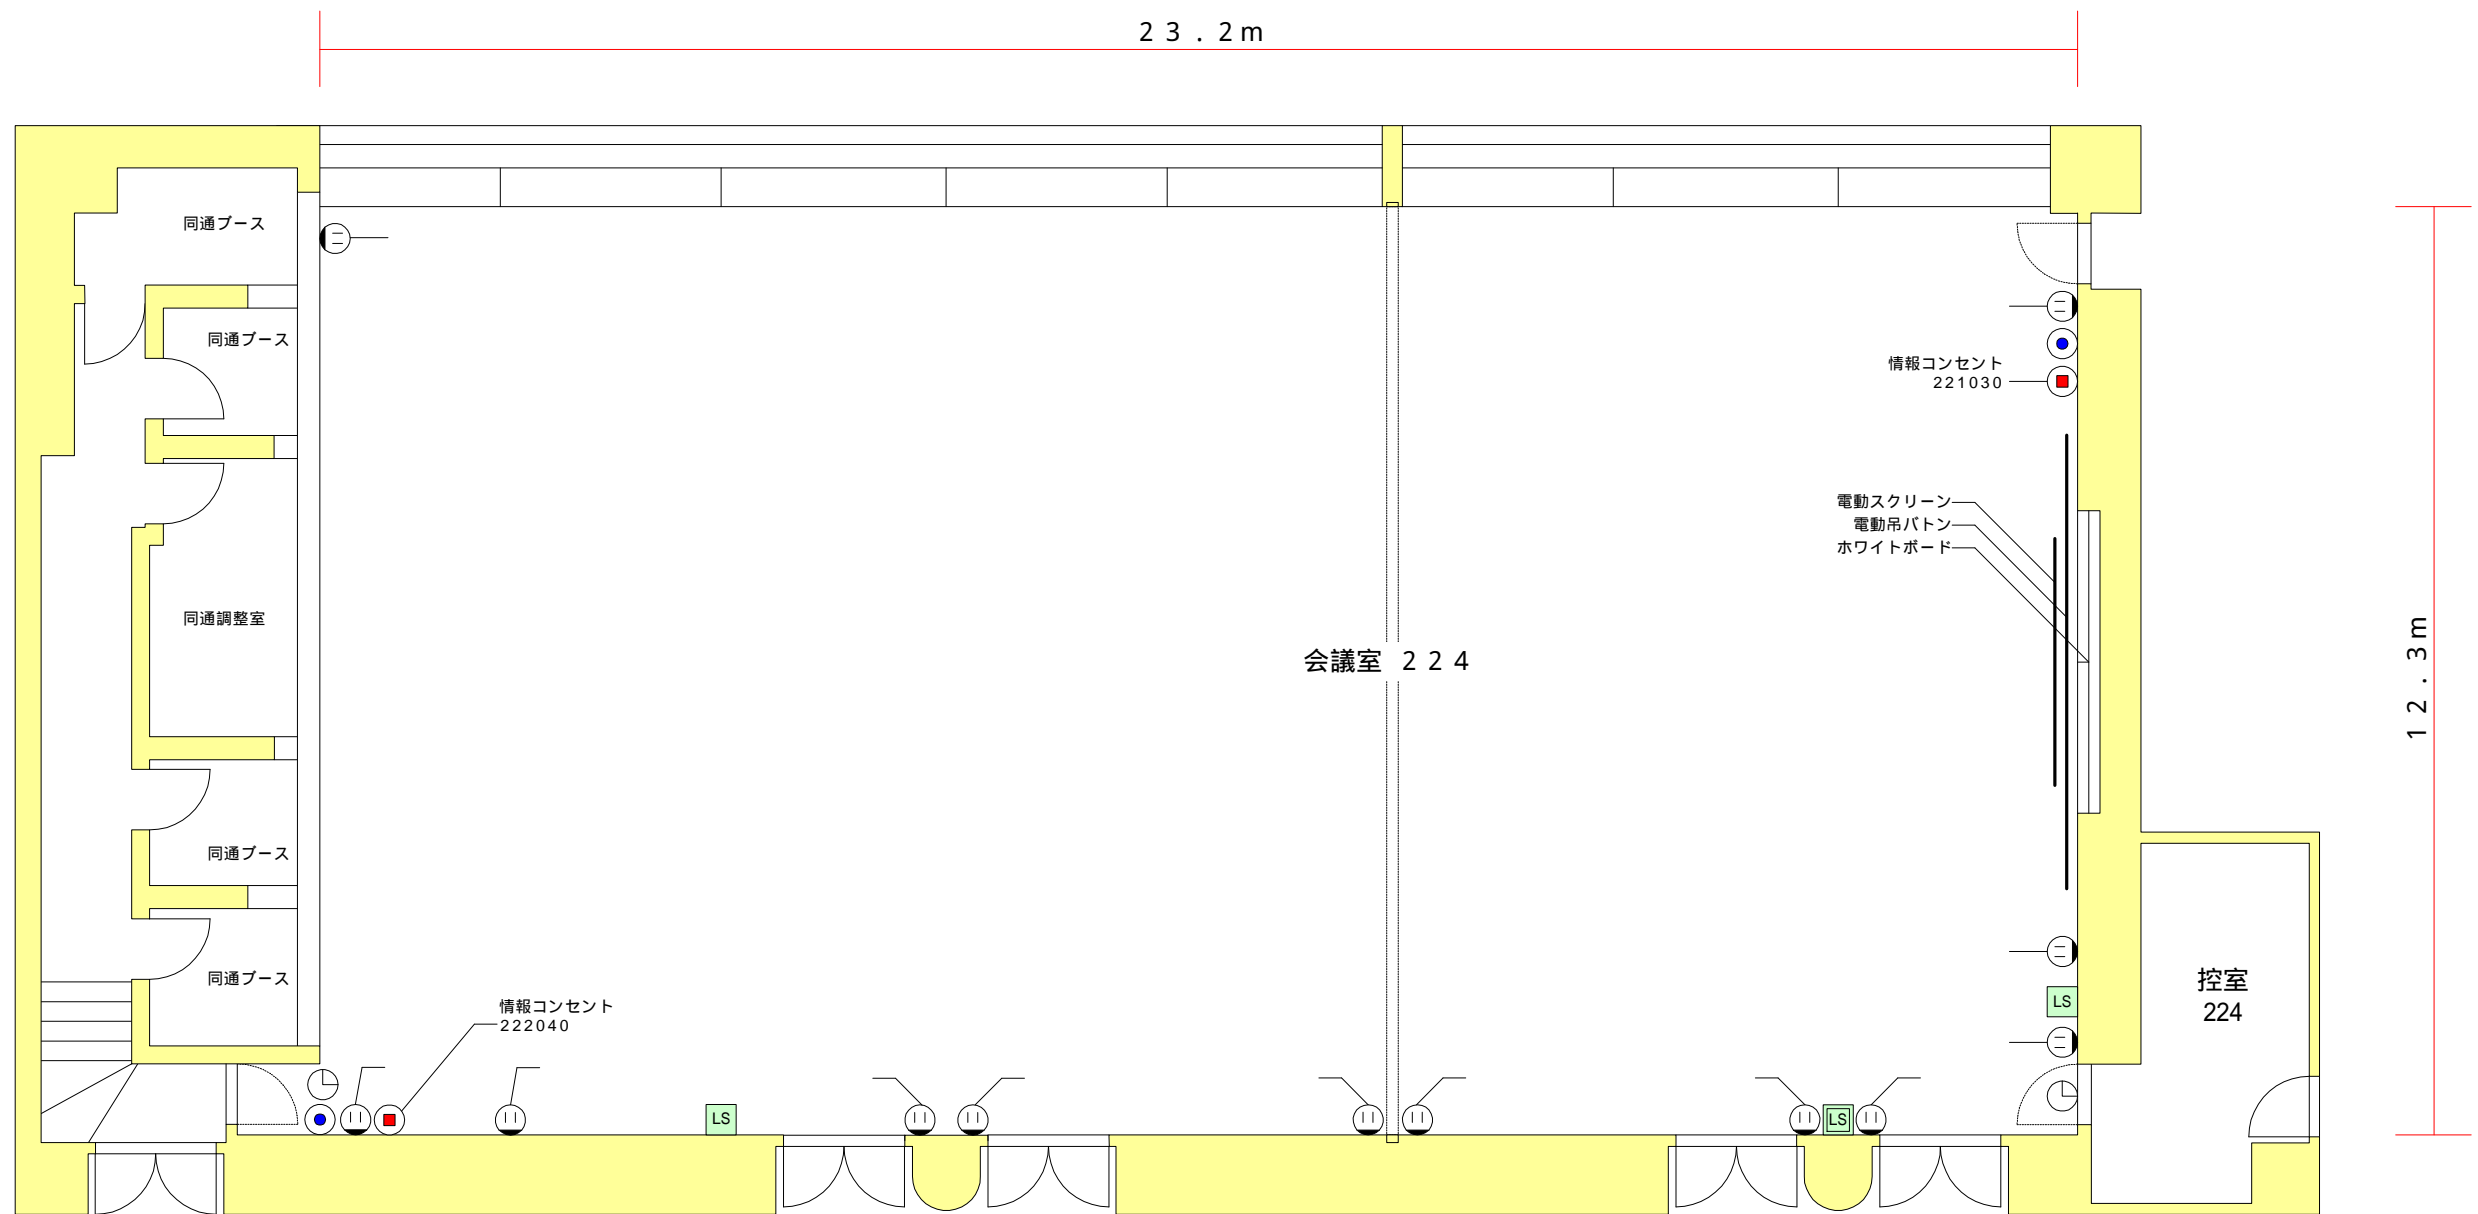

	会議室 224
天井高	4.0 - 3.5 m
電動スクリーン	3.0 m x 2.1 m (約150インチ)
電動吊ボタン	L = 6.0 m = 48 mm
ホワイトボード	4.0 m x 1.2 m
100Vコンセント	6回路 (1回路あたり1500Wまで)
情報コンセント	2箇所 (221030・222040)
内線電話	2箇所 (2241・2242)
照明スイッチ	2箇所
一括スイッチ	1箇所
時計	2箇所
暗幕設備	電動カーテン・電動ケースメント