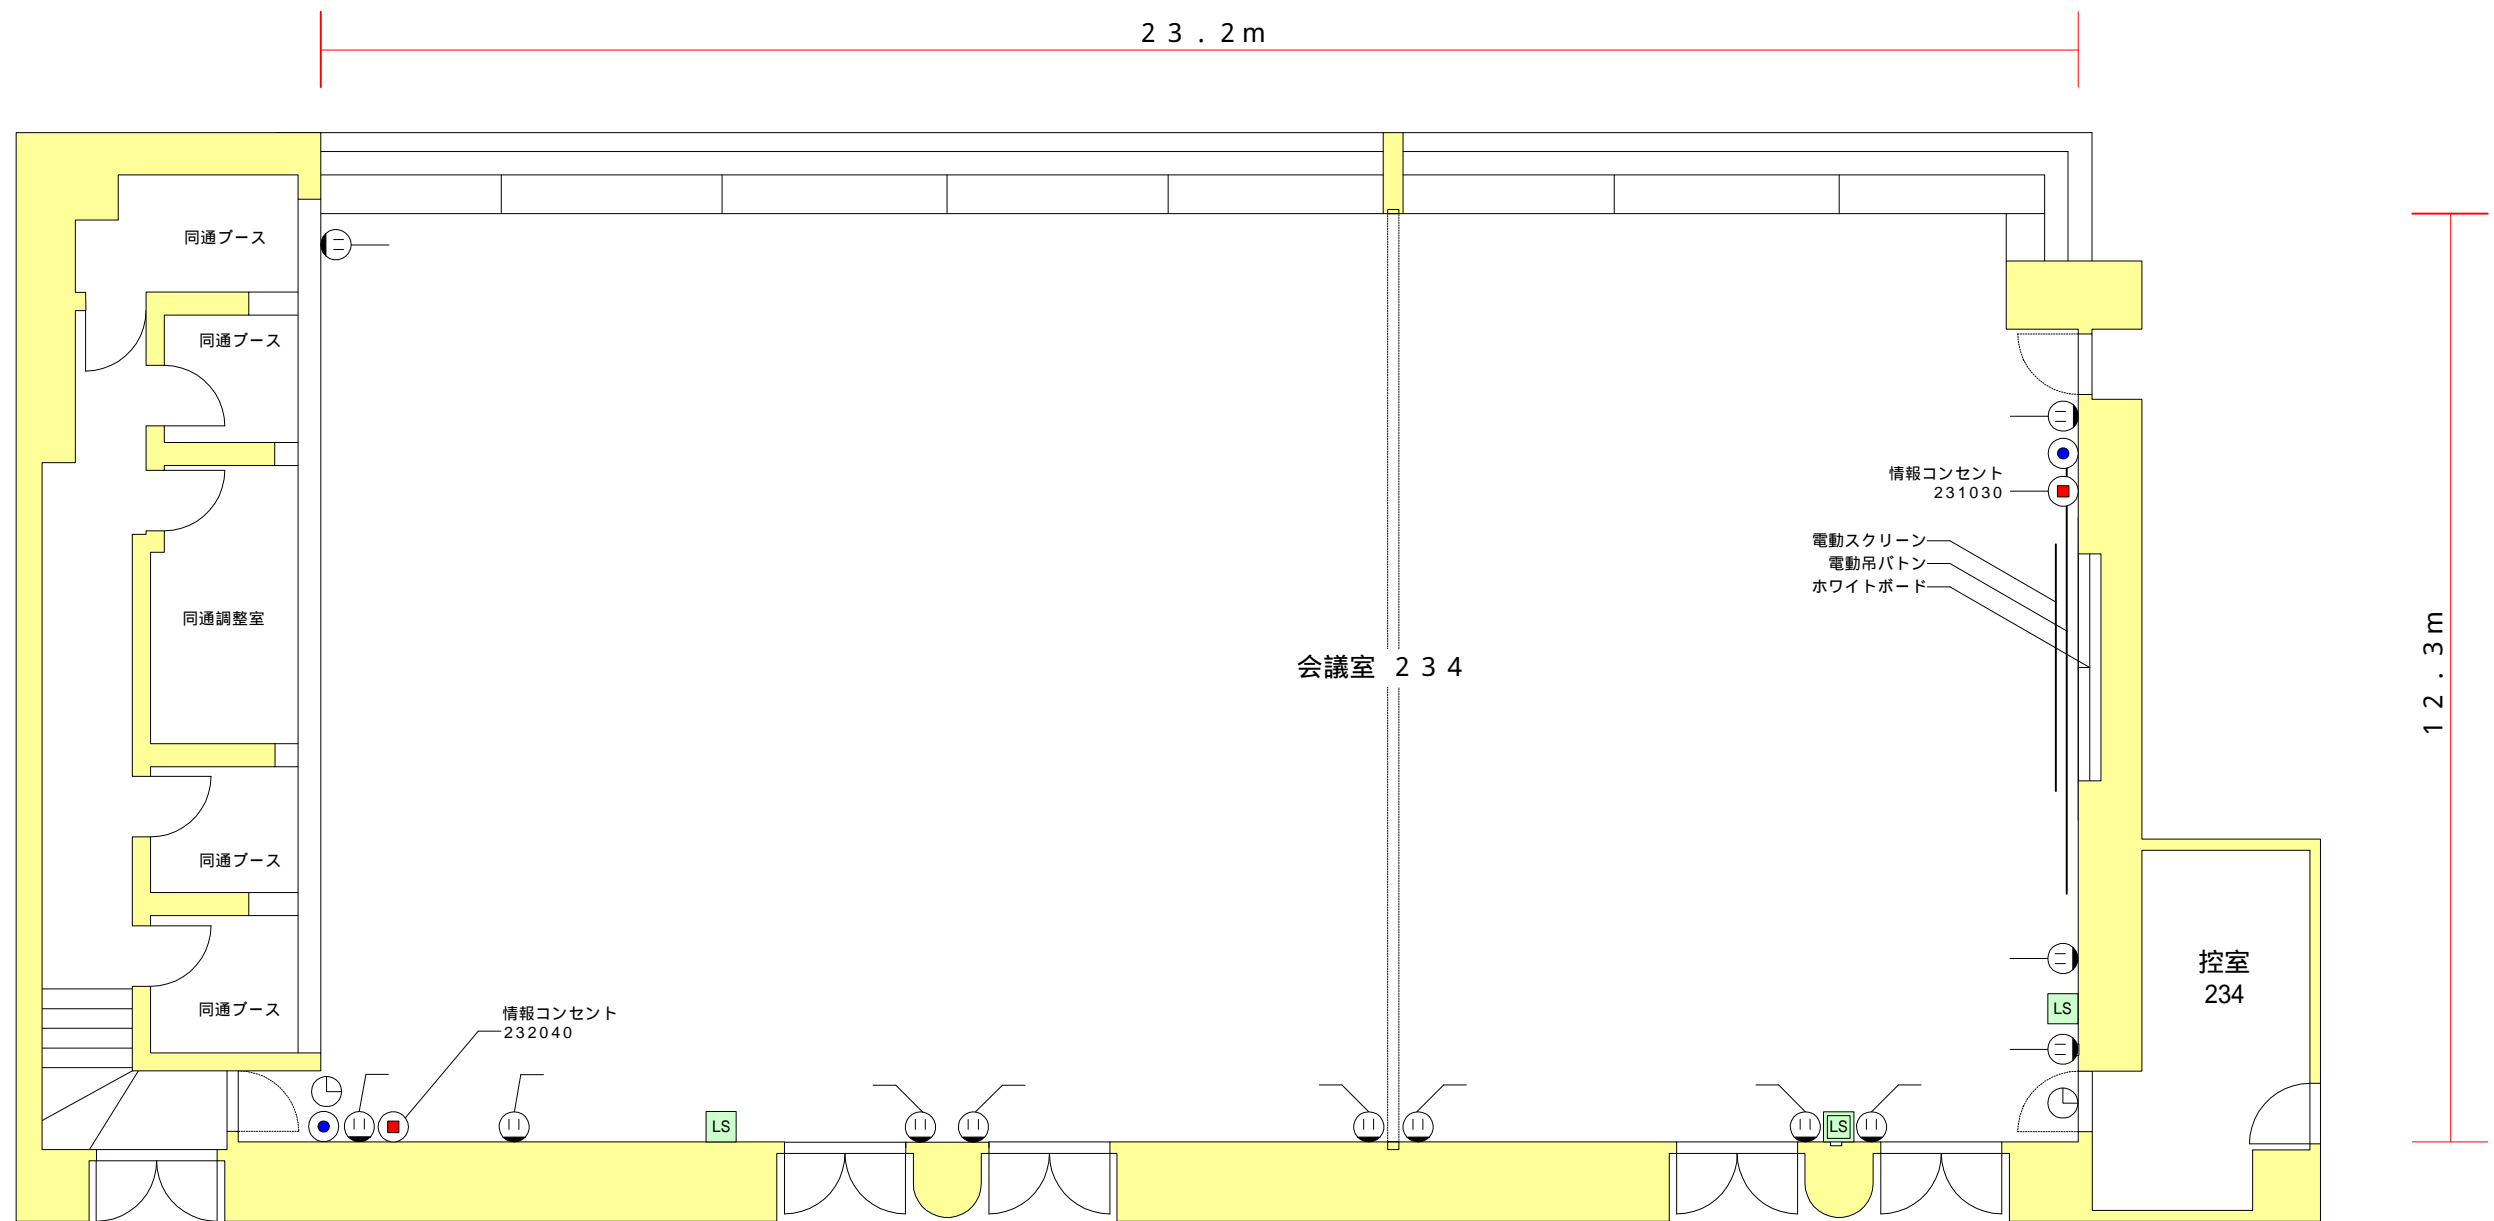

	会議室 234
天井高	4.0 - 3.5 m
電動スクリーン	3.0 m x 2.1 m (約150インチ)
電動吊ボタン	L = 6.0 m = 48 mm
ホワイトボード	3.0 m x 1.2 m
100Vコンセント	6回路 (1回路あたり1500Wまで)
情報コンセント	2箇所 (231030・232040)
内線電話	2箇所 (2341・2342)
照明スイッチ	2箇所
一括スイッチ	1箇所
時計	2箇所
暗幕設備	電動カーテン・電動ケースメント