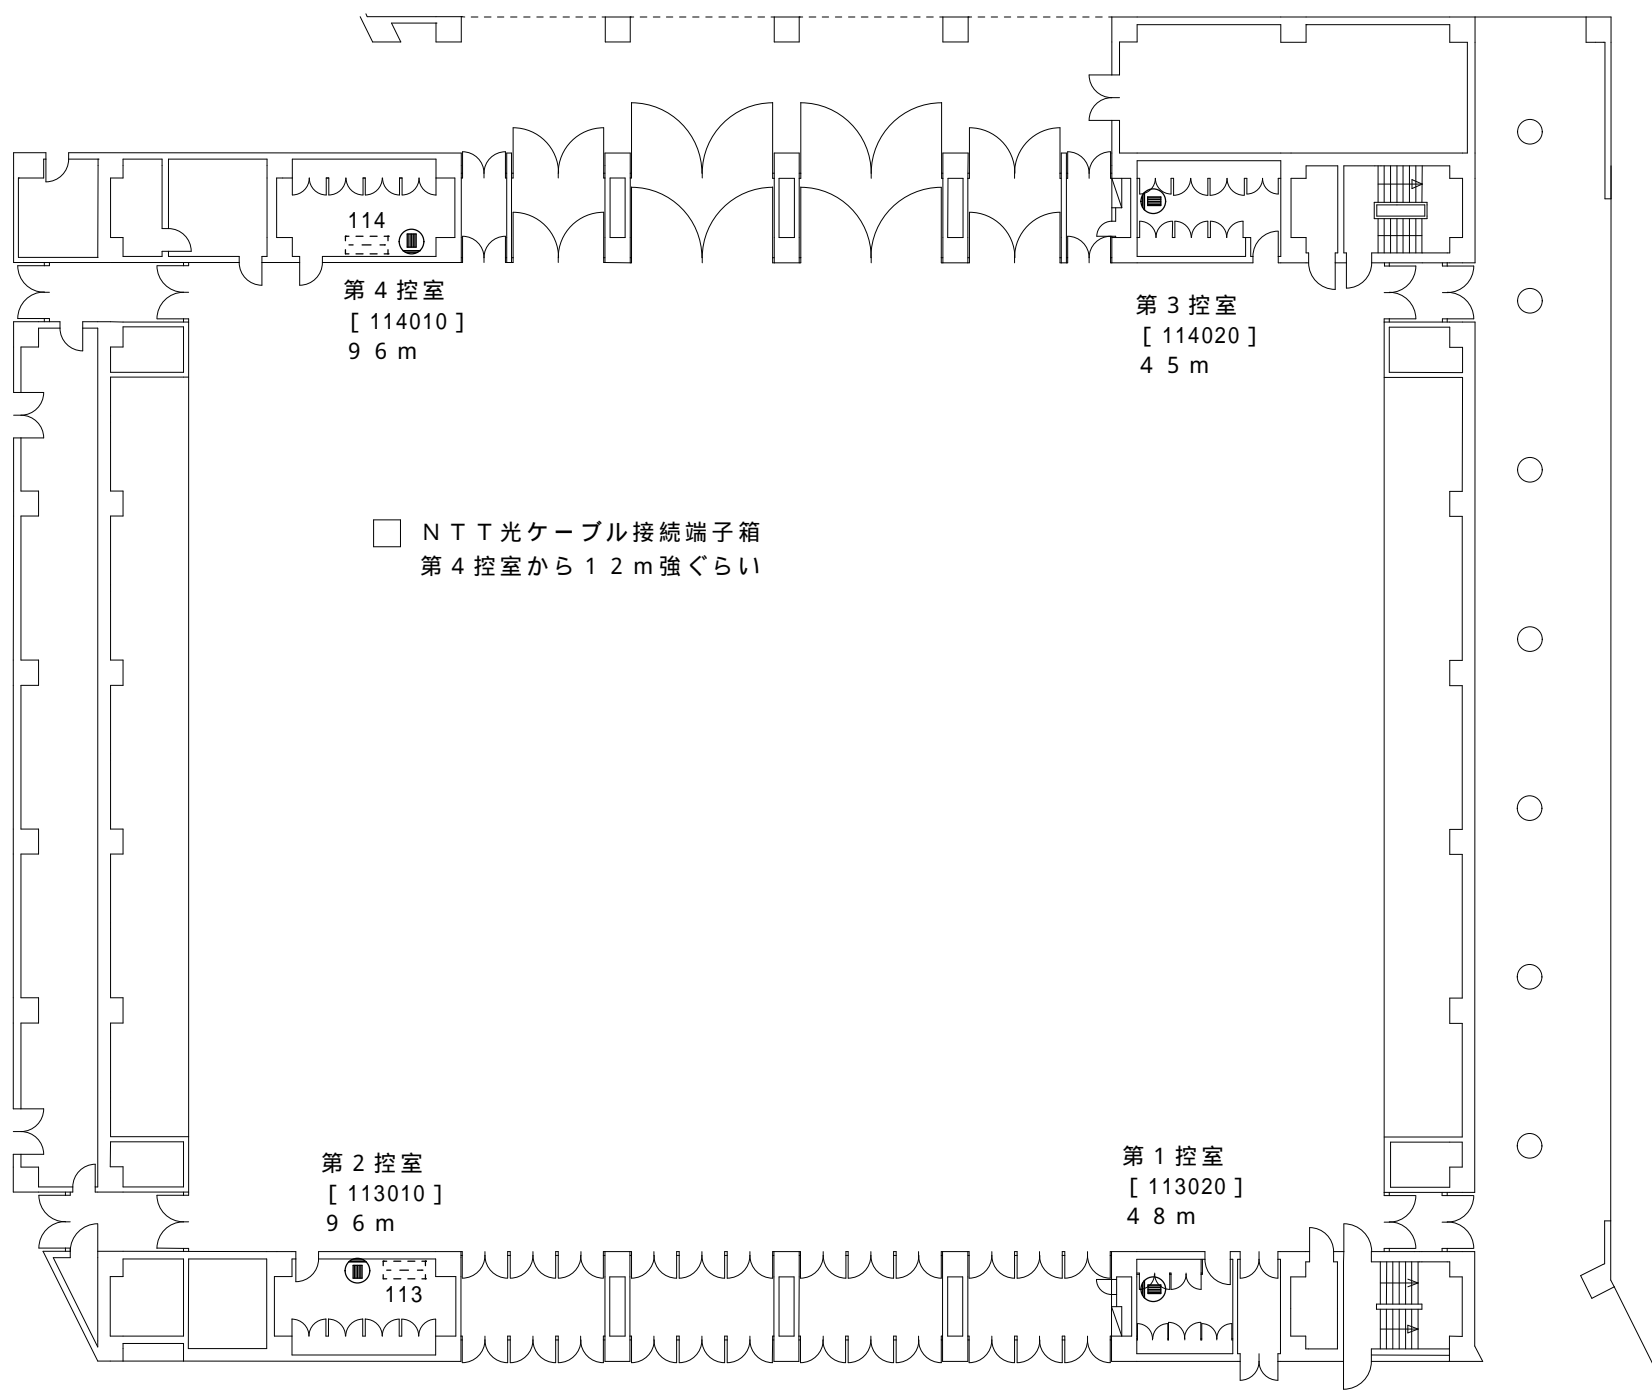

イベントホール 情報コンセント配置図

情報コンセント プラグ型式 RJ - 45

PCから情報コンセントまでのケーブルは主催者様にてご用意ください。

記載の長さは、PCから情報コンセントまでの推奨距離です。この範囲でご利用ください。

1箇所の情報コンセントから複数のPCに接続するときは、HUBをご用意ください。