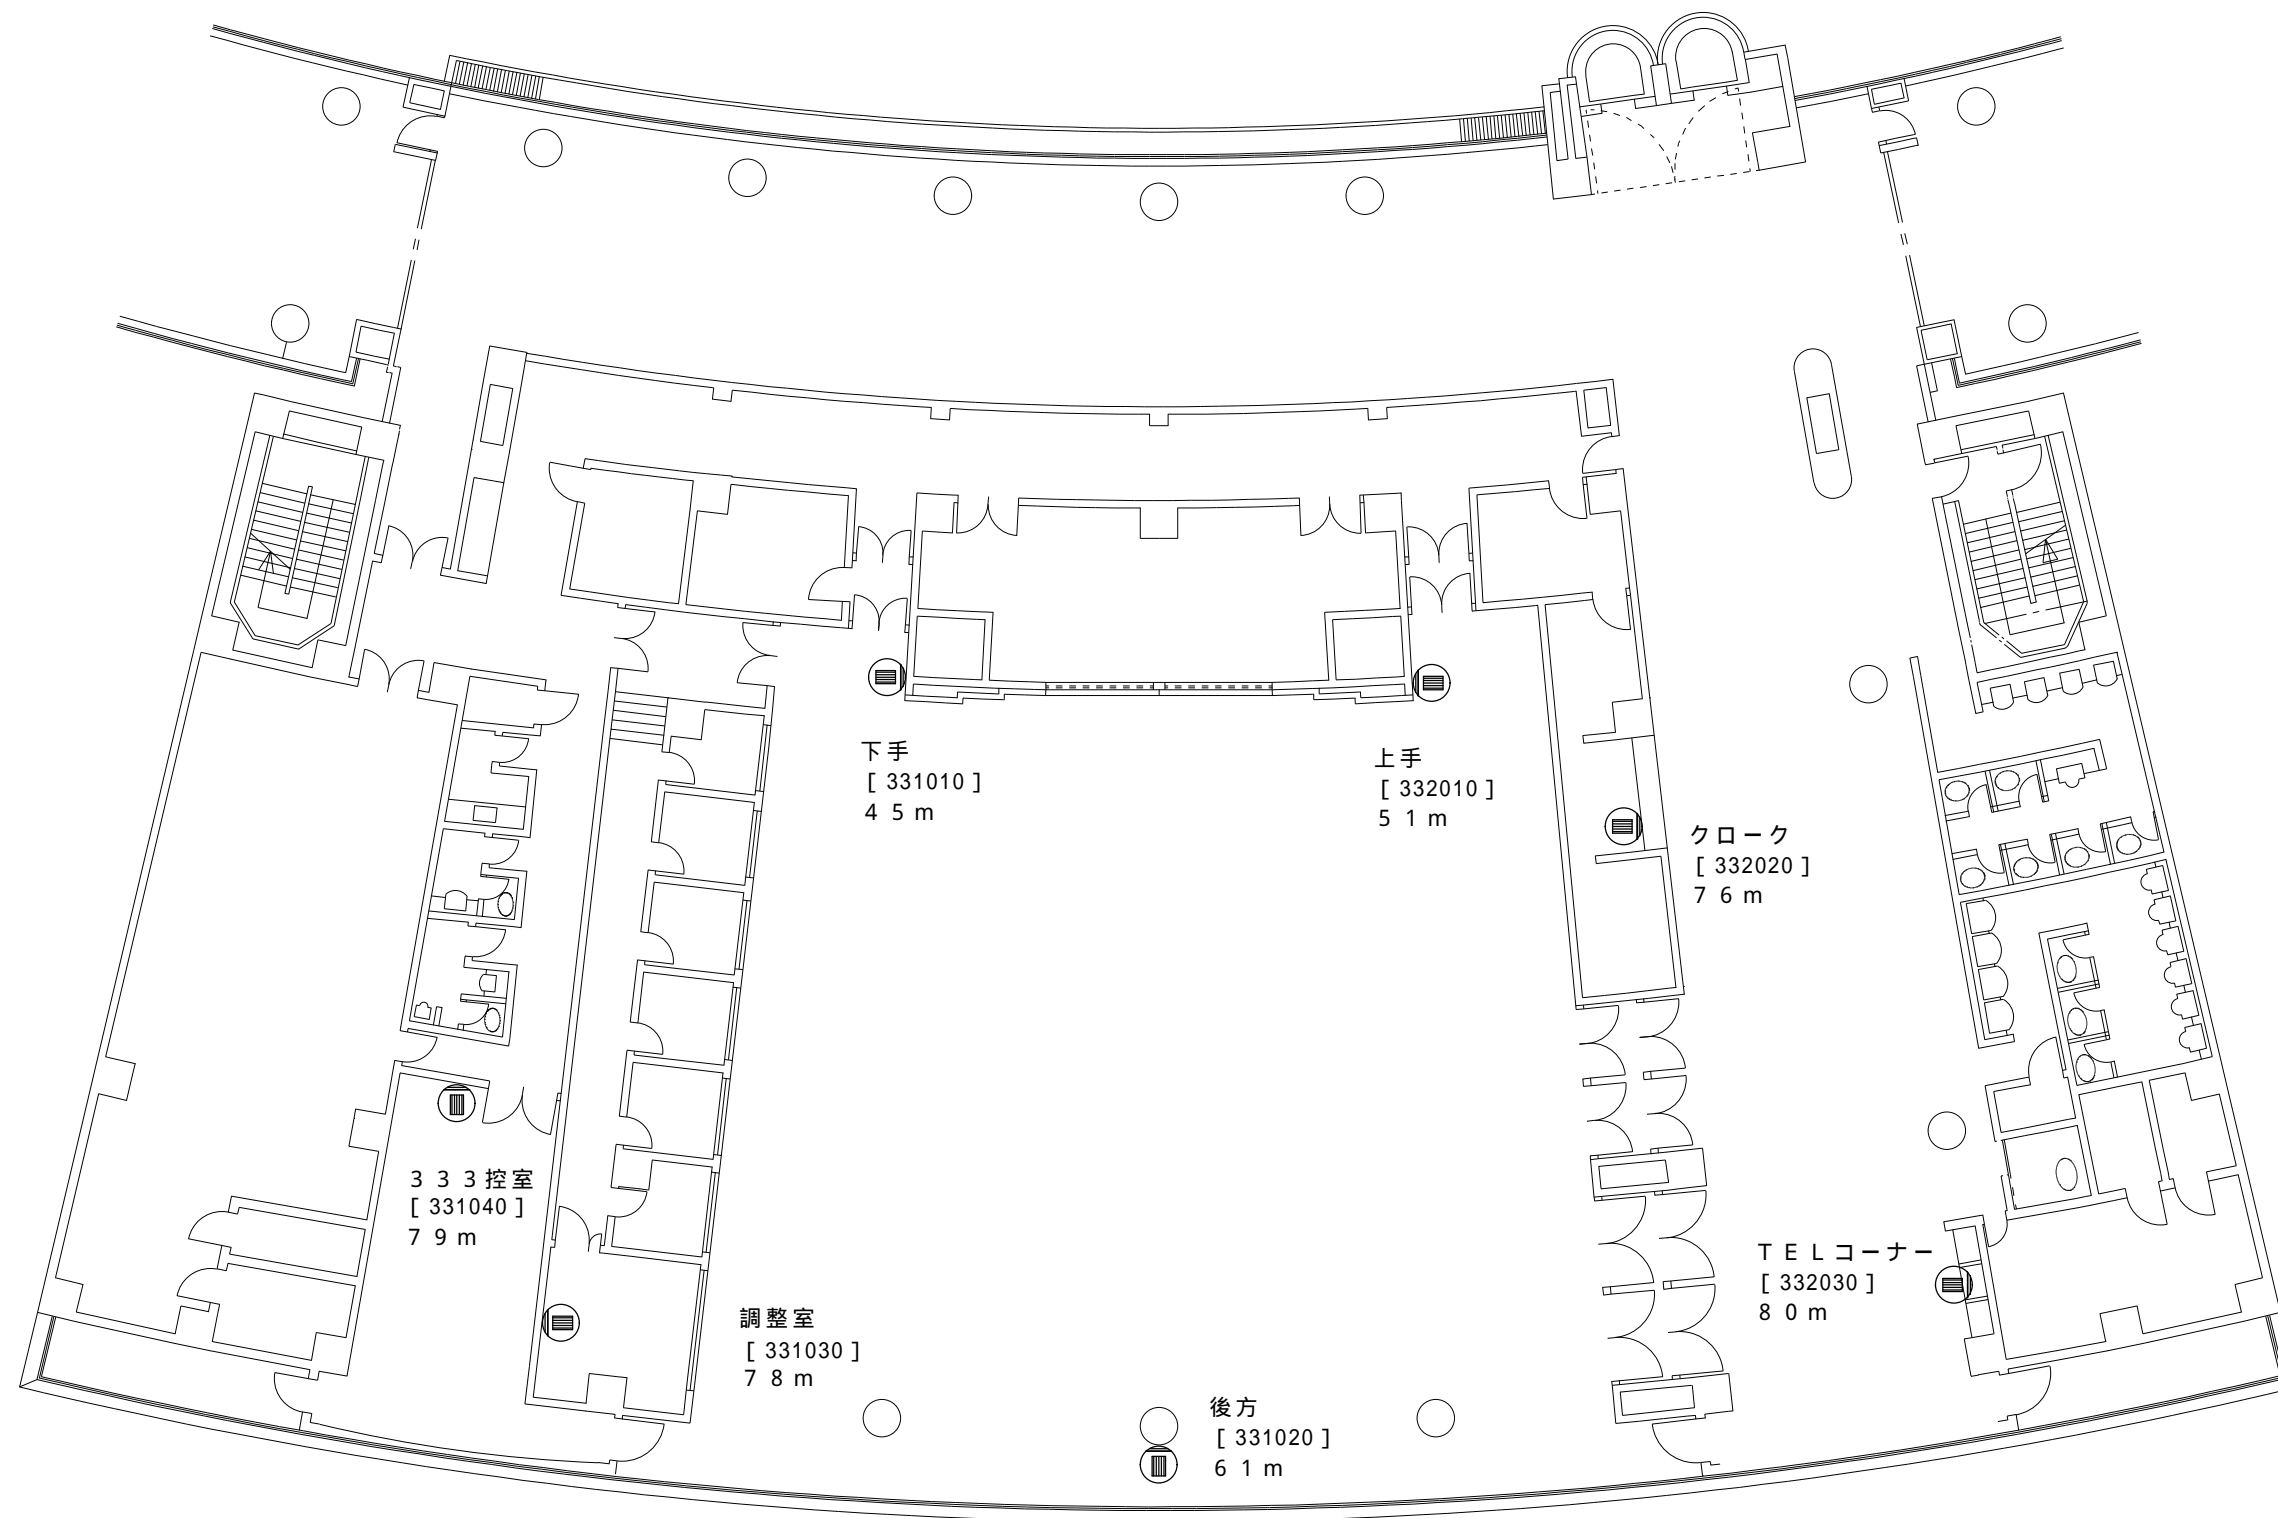

国際会議室 情報コンセント配置図

情報コンセント プラグ型式 RJ - 45

PCから情報コンセントまでのケーブルは主催者様にてご用意ください。

記載の長さは、PCから情報コンセントまでの推奨距離です。この範囲でご利用ください。

1箇所の情報コンセントから複数のPCに接続するときは、HUBをご用意ください。