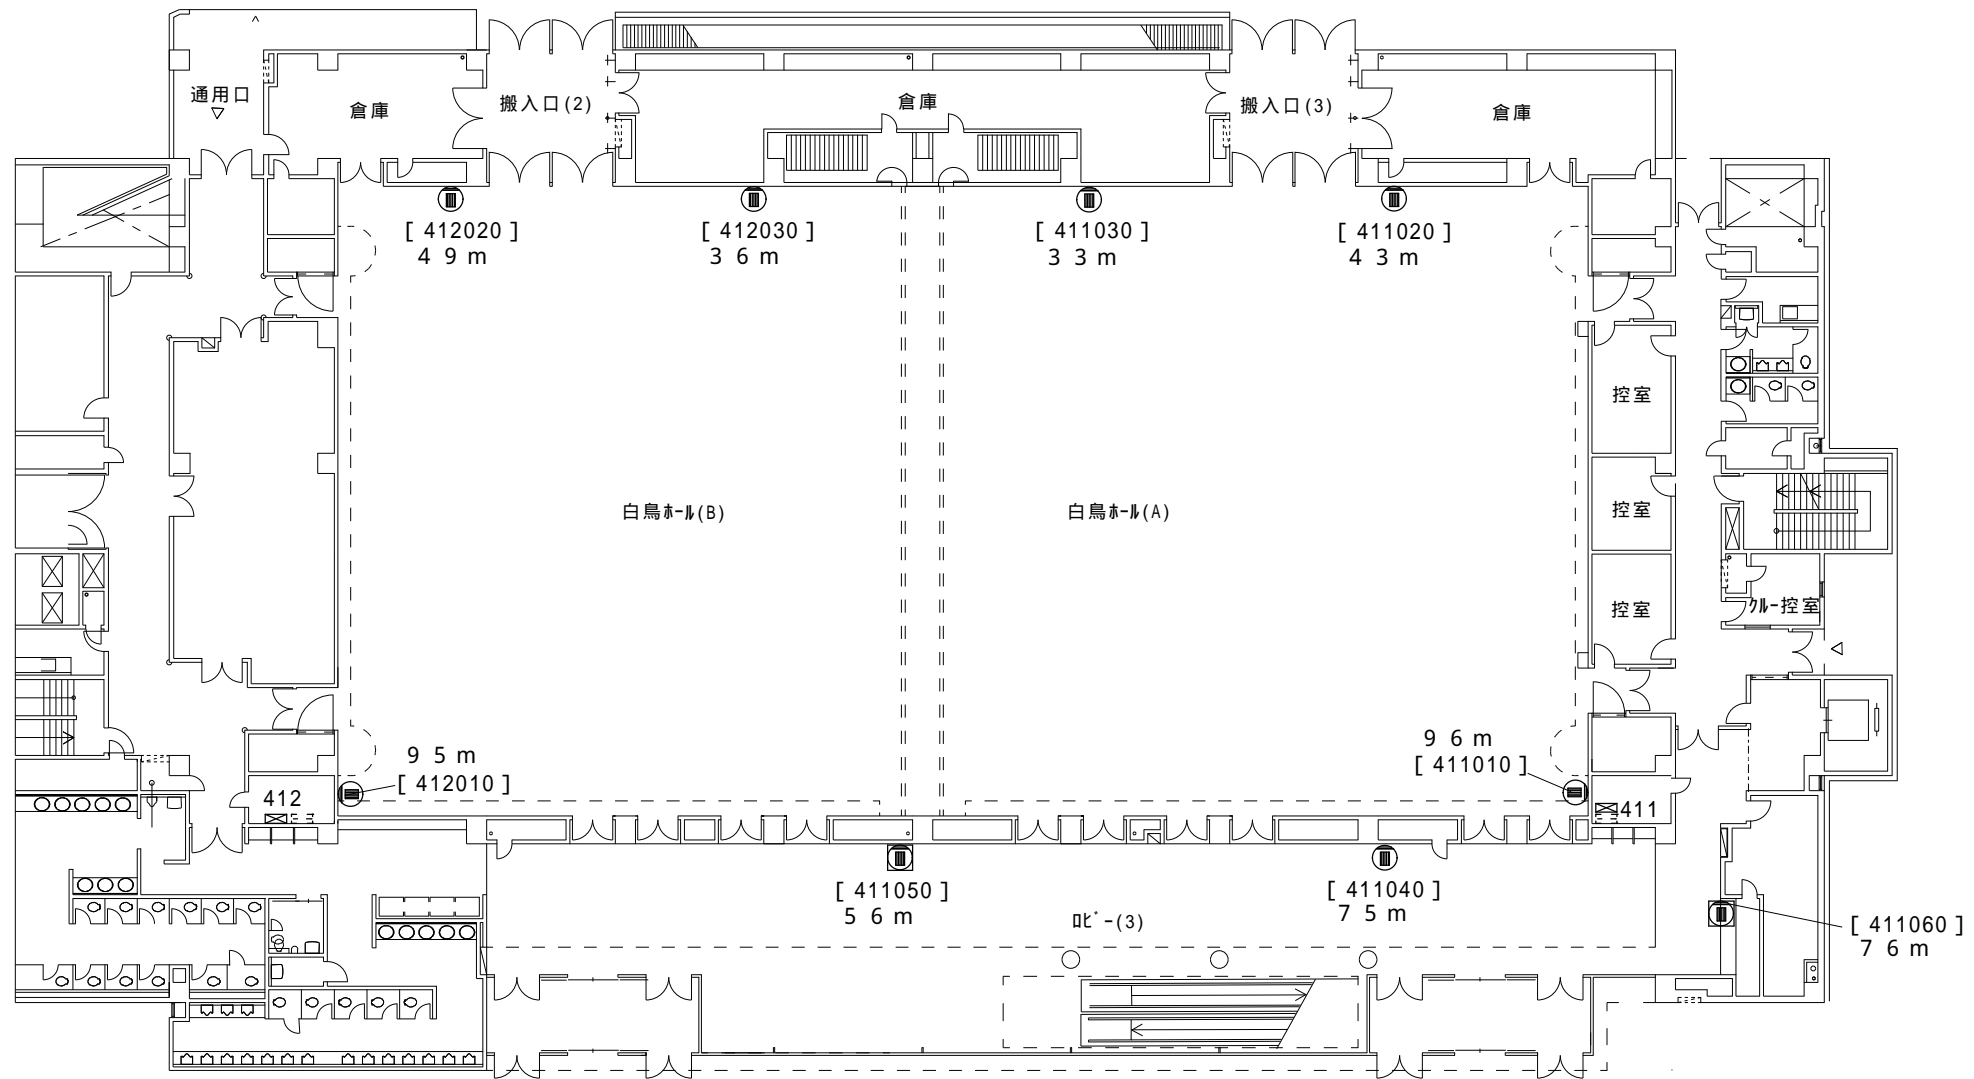

白鳥ホール情報コンセント配置図

情報コンセント プラグ型式 RJ - 45

PCから情報コンセントまでのケーブルは主催者様にてご用意ください。

記載の長さは、PCから情報コンセントまでの推奨距離です。この範囲でご利用ください。

1箇所の情報コンセントから複数のPCに接続するときは、HUBをご用意ください。