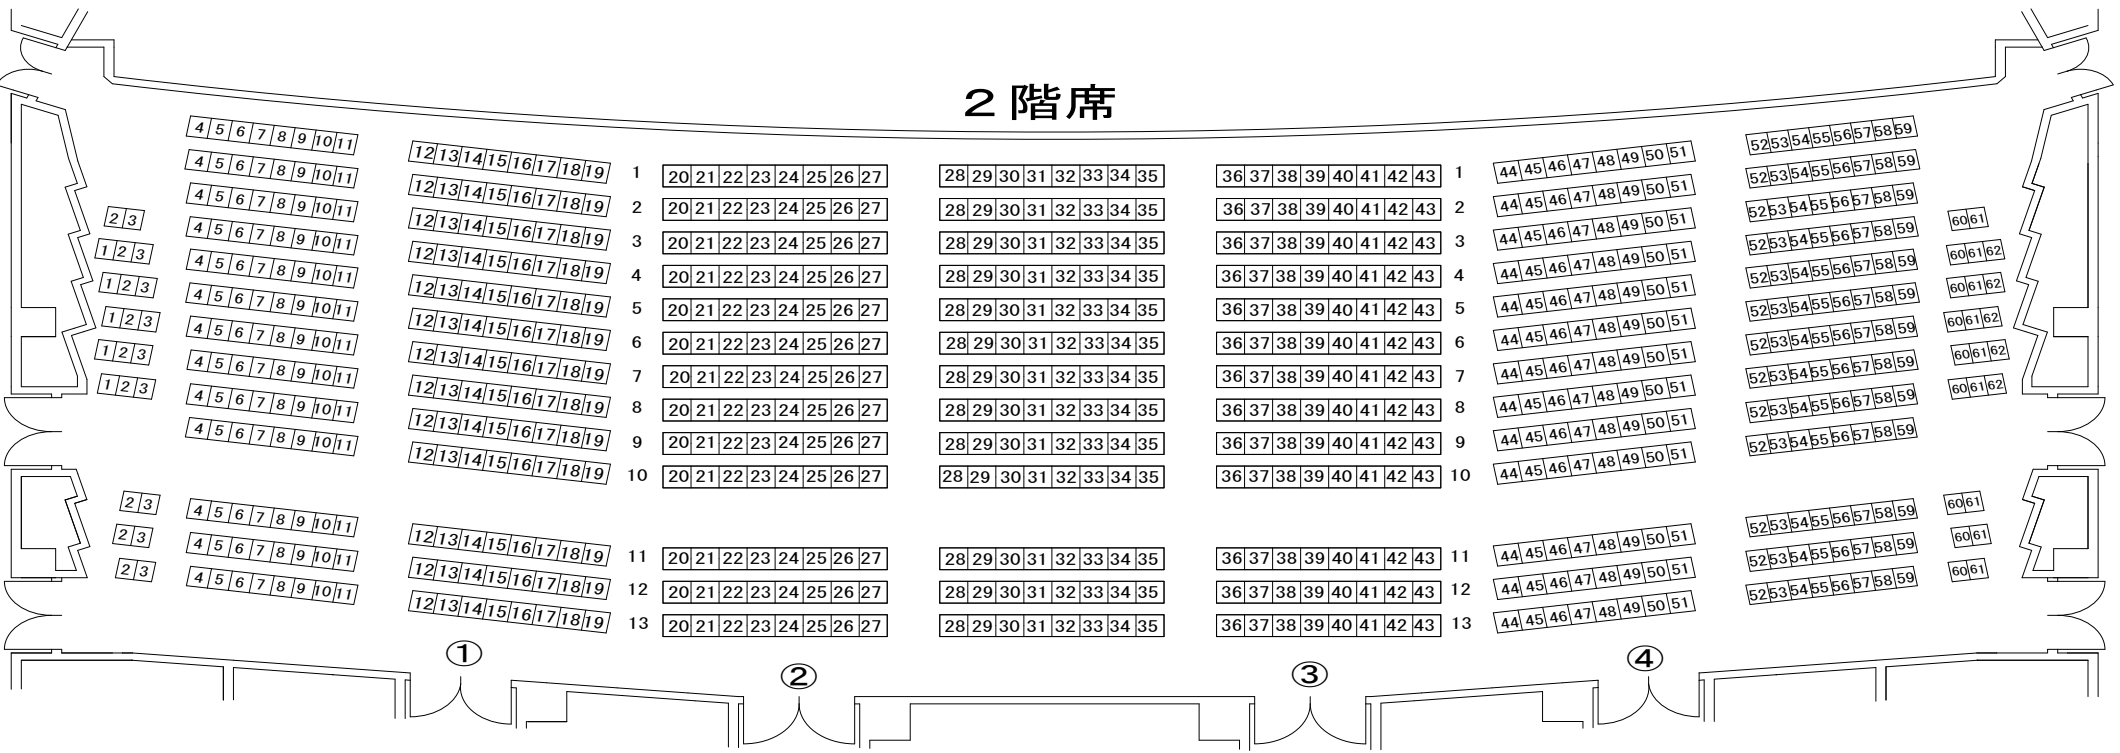

# 名古屋国際会議場センチュリーホール座席表

オーケストラピット分178席  
(使用時2,824席)

## 1階席

1階席	1,510席
2階席	774席
3階席	718席
計	3,002席

## 2階席

## 3階席