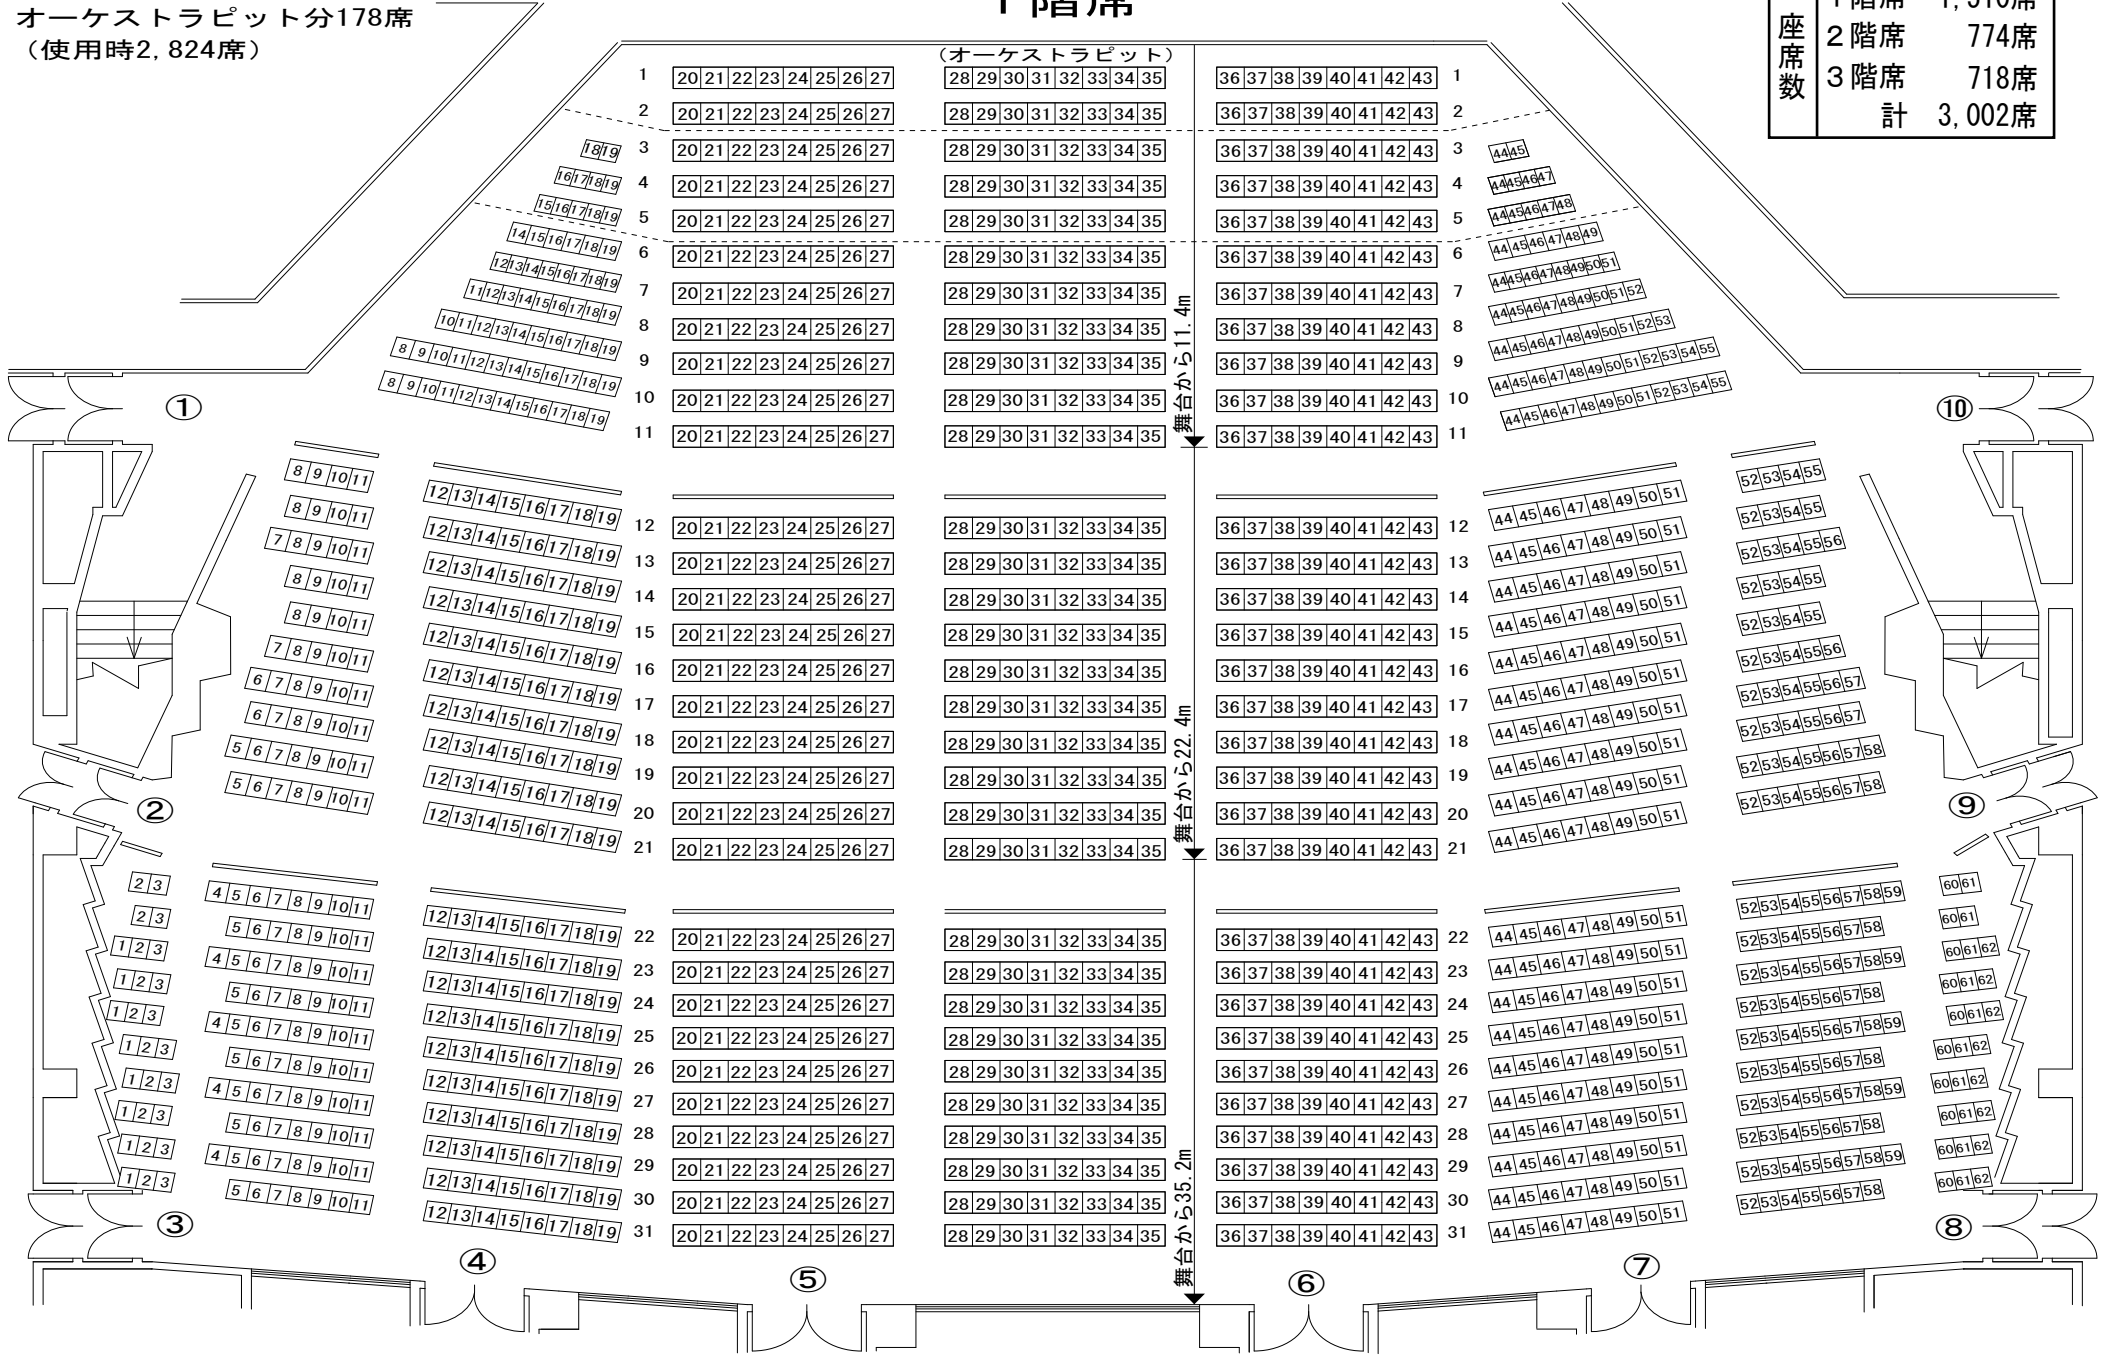

# 名古屋国際会議場センチュリーホール座席表

オーケストラピット分178席  
(使用時2,824席)

## 1階席

1階席	1,510席
2階席	774席
3階席	718席
計	3,002席

## 2階席

## 3階席