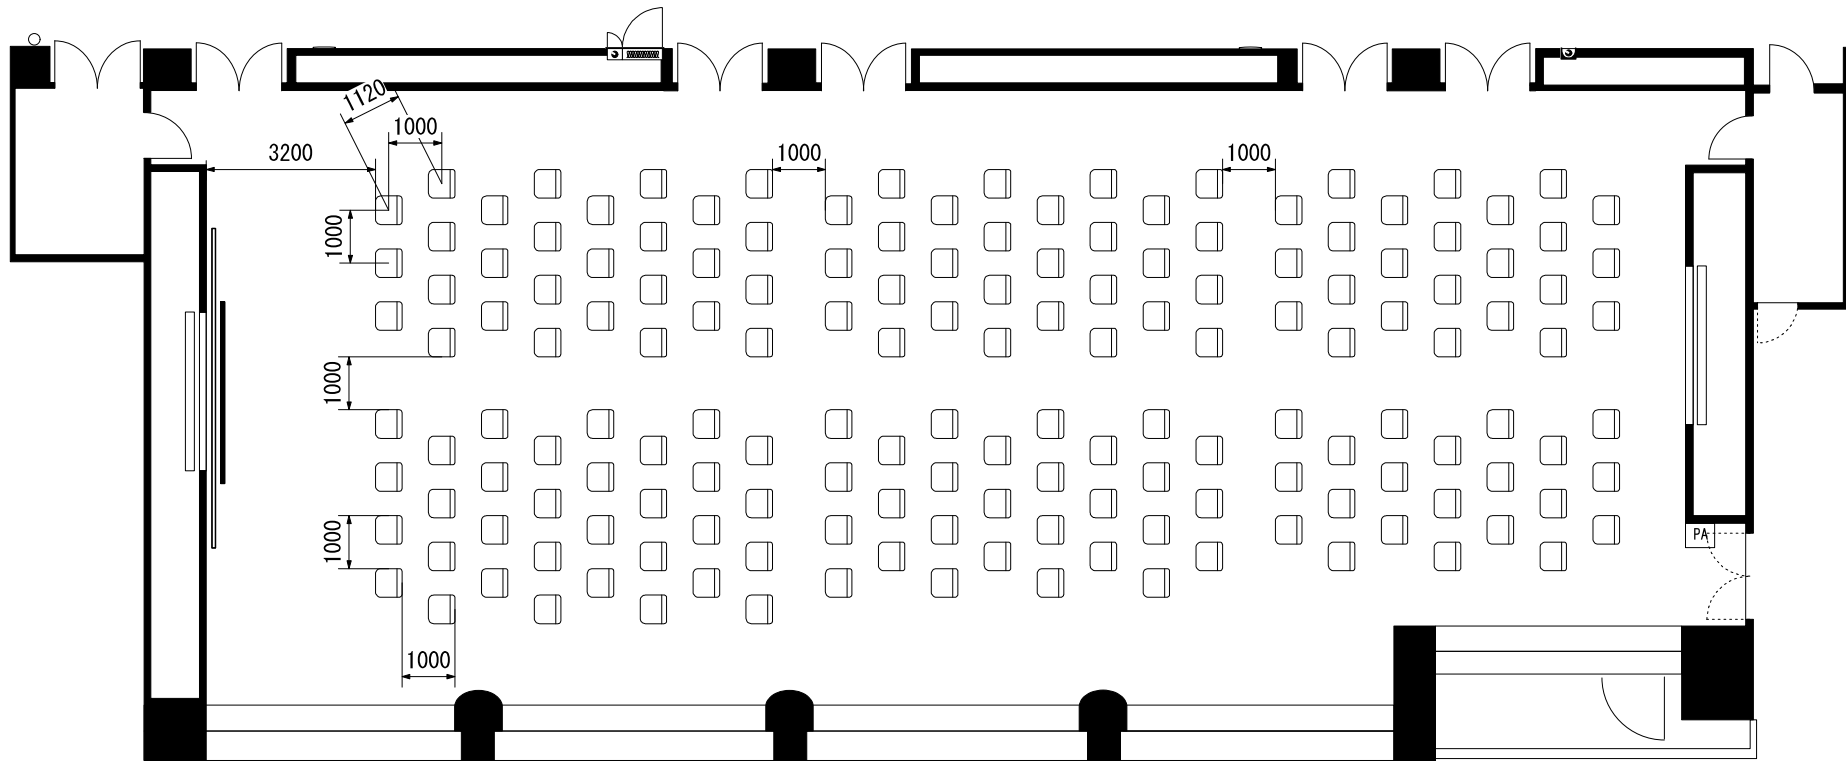

スクール1人・2人掛360席

演者・司会者席と客席の間はソーシャルディスタンス(2m)が必要なため、配置によっては座席が減少する場合があります。

0 1 2 3 4 5 6 m

スクール2人掛360席

演者・司会者席と客席の間はソーシャルディスタンス（2m）  
が必要なため、配置によっては座席が減少する場合があります。

0 1 2 3 4 5 6 m

シアター640席

演者・司会者席と客席の間はソーシャルディスタンス（2m）  
が必要なため、配置によっては座席が減少する場合があります。

第二室(南) スクール1人・2人掛132席 第一室(北) スクール1人・2人掛156席

演者・司会者席と客席の間はソーシャルディスタンス(2m)が必要なため、配置によっては座席が減少する場合があります。

第二室(南)  
スクール2人掛132席

第一室(北)  
スクール2人掛156席

演者・司会者席と客席の間はソーシャルディスタンス(2m)が必要なため、配置によっては座席が減少する場合があります。

第二室(南)  
シアター272席

第一室(北)  
シアター256席

演者・司会者席と客席の間はソーシャルディスタンス(2m)が必要なため、配置によっては座席が減少する場合があります。

スクール 1人・2人掛90席

演者・司会者席と客席の間はソーシャルディスタンス（2m）  
が必要なため、配置によっては座席が減少する場合があります。

0 1 2 3  
m

スクール 2人掛90席

演者・司会者席と客席の間はソーシャルディスタンス（2m）が必要なため、配置によっては座席が減少する場合があります。

演者・司会者席と客席の間はソーシャルディスタンス（2m）  
が必要なため、配置によっては座席が減少する場合があります。

会議室432  
シアター98席

会議室431  
シアター63席

演者・司会者席と客席の間はソーシャルディスタンス（2m）  
が必要なため、配置によっては座席が減少する場合があります。

会議室437  
スクール  
1人・2人掛  
21席

会議室436  
スクール  
1人・2人掛  
21席