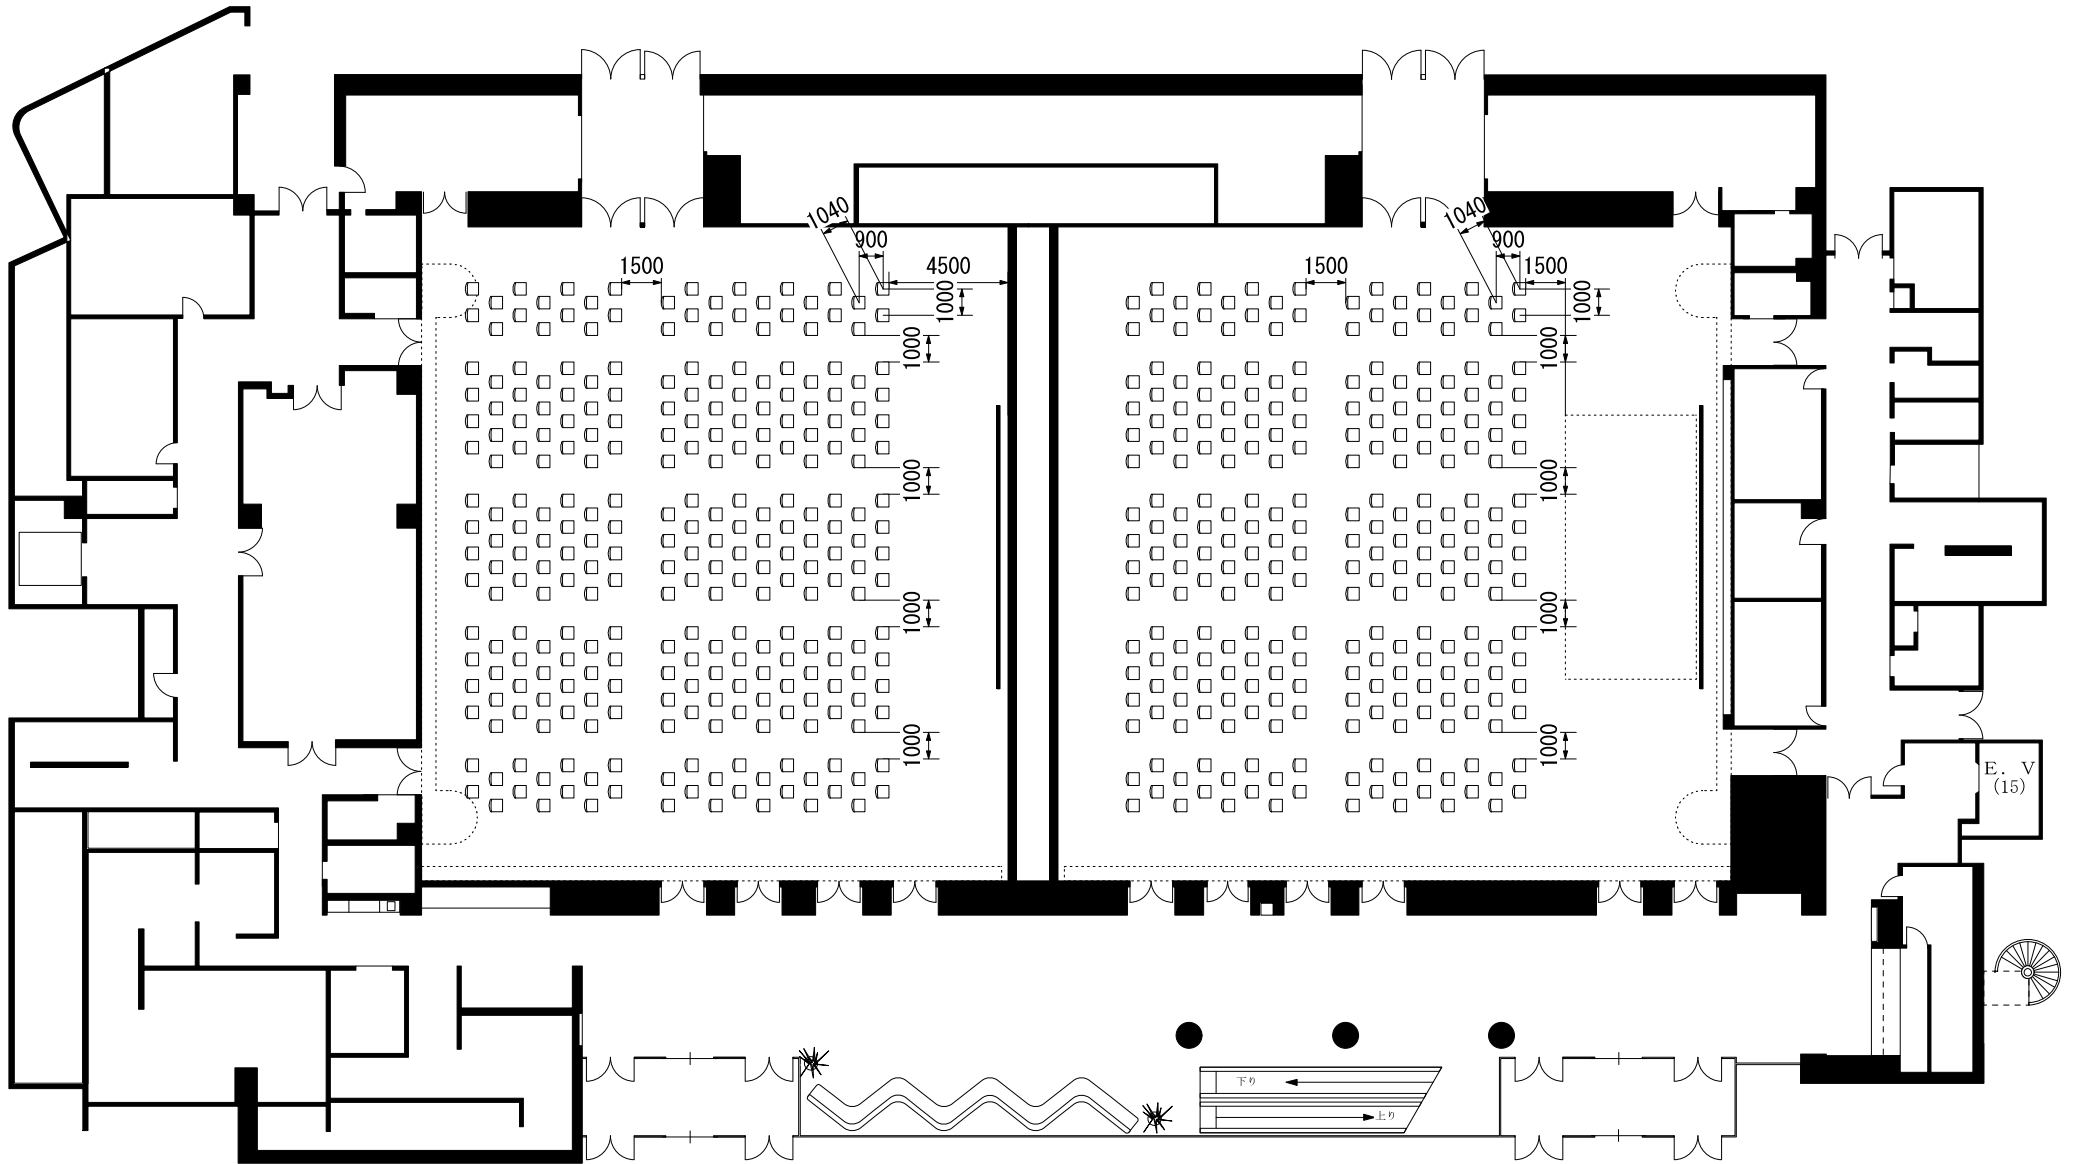

スクール1人・2人掛360席

演者・司会者席と客席の間はソーシャルディスタンス(2m)が必要なため、配置によっては座席が減少する場合があります。

0 1 2 3 4 5 6 m

スクール2人掛360席

演者・司会者席と客席の間はソーシャルディスタンス（2m）  
が必要なため、配置によっては座席が減少する場合があります。

0 1 2 3 4 5 6 m

シアター640席

演者・司会者席と客席の間はソーシャルディスタンス（2m）  
が必要なため、配置によっては座席が減少する場合があります。

第二室(南) スクール1人・2人掛132席 第一室(北) スクール1人・2人掛156席

演者・司会者席と客席の間はソーシャルディスタンス(2m)が必要なため、配置によっては座席が減少する場合があります。

第二室(南)  
スクール2人掛132席

第一室(北)  
スクール2人掛156席

演者・司会者席と客席の間はソーシャルディスタンス(2m)が必要なため、配置によっては座席が減少する場合があります。

第二室(南)  
シアター272席

第一室(北)  
シアター256席

演者・司会者席と客席の間はソーシャルディスタンス(2m)が必要なため、配置によっては座席が減少する場合があります。

スクール 1人・2人掛90席

演者・司会者席と客席の間はソーシャルディスタンス（2m）  
が必要なため、配置によっては座席が減少する場合があります。

0 1 2 3  
m

スクール 2人掛90席

演者・司会者席と客席の間はソーシャルディスタンス（2m）が必要なため、配置によっては座席が減少する場合があります。

演者・司会者席と客席の間はソーシャルディスタンス（2m）  
が必要なため、配置によっては座席が減少する場合があります。

会議室432  
シアター98席

会議室431  
シアター63席

演者・司会者席と客席の間はソーシャルディスタンス（2m）  
が必要なため、配置によっては座席が減少する場合があります。

会議室437  
スクール  
1人・2人掛  
21席

会議室436  
スクール  
1人・2人掛  
21席