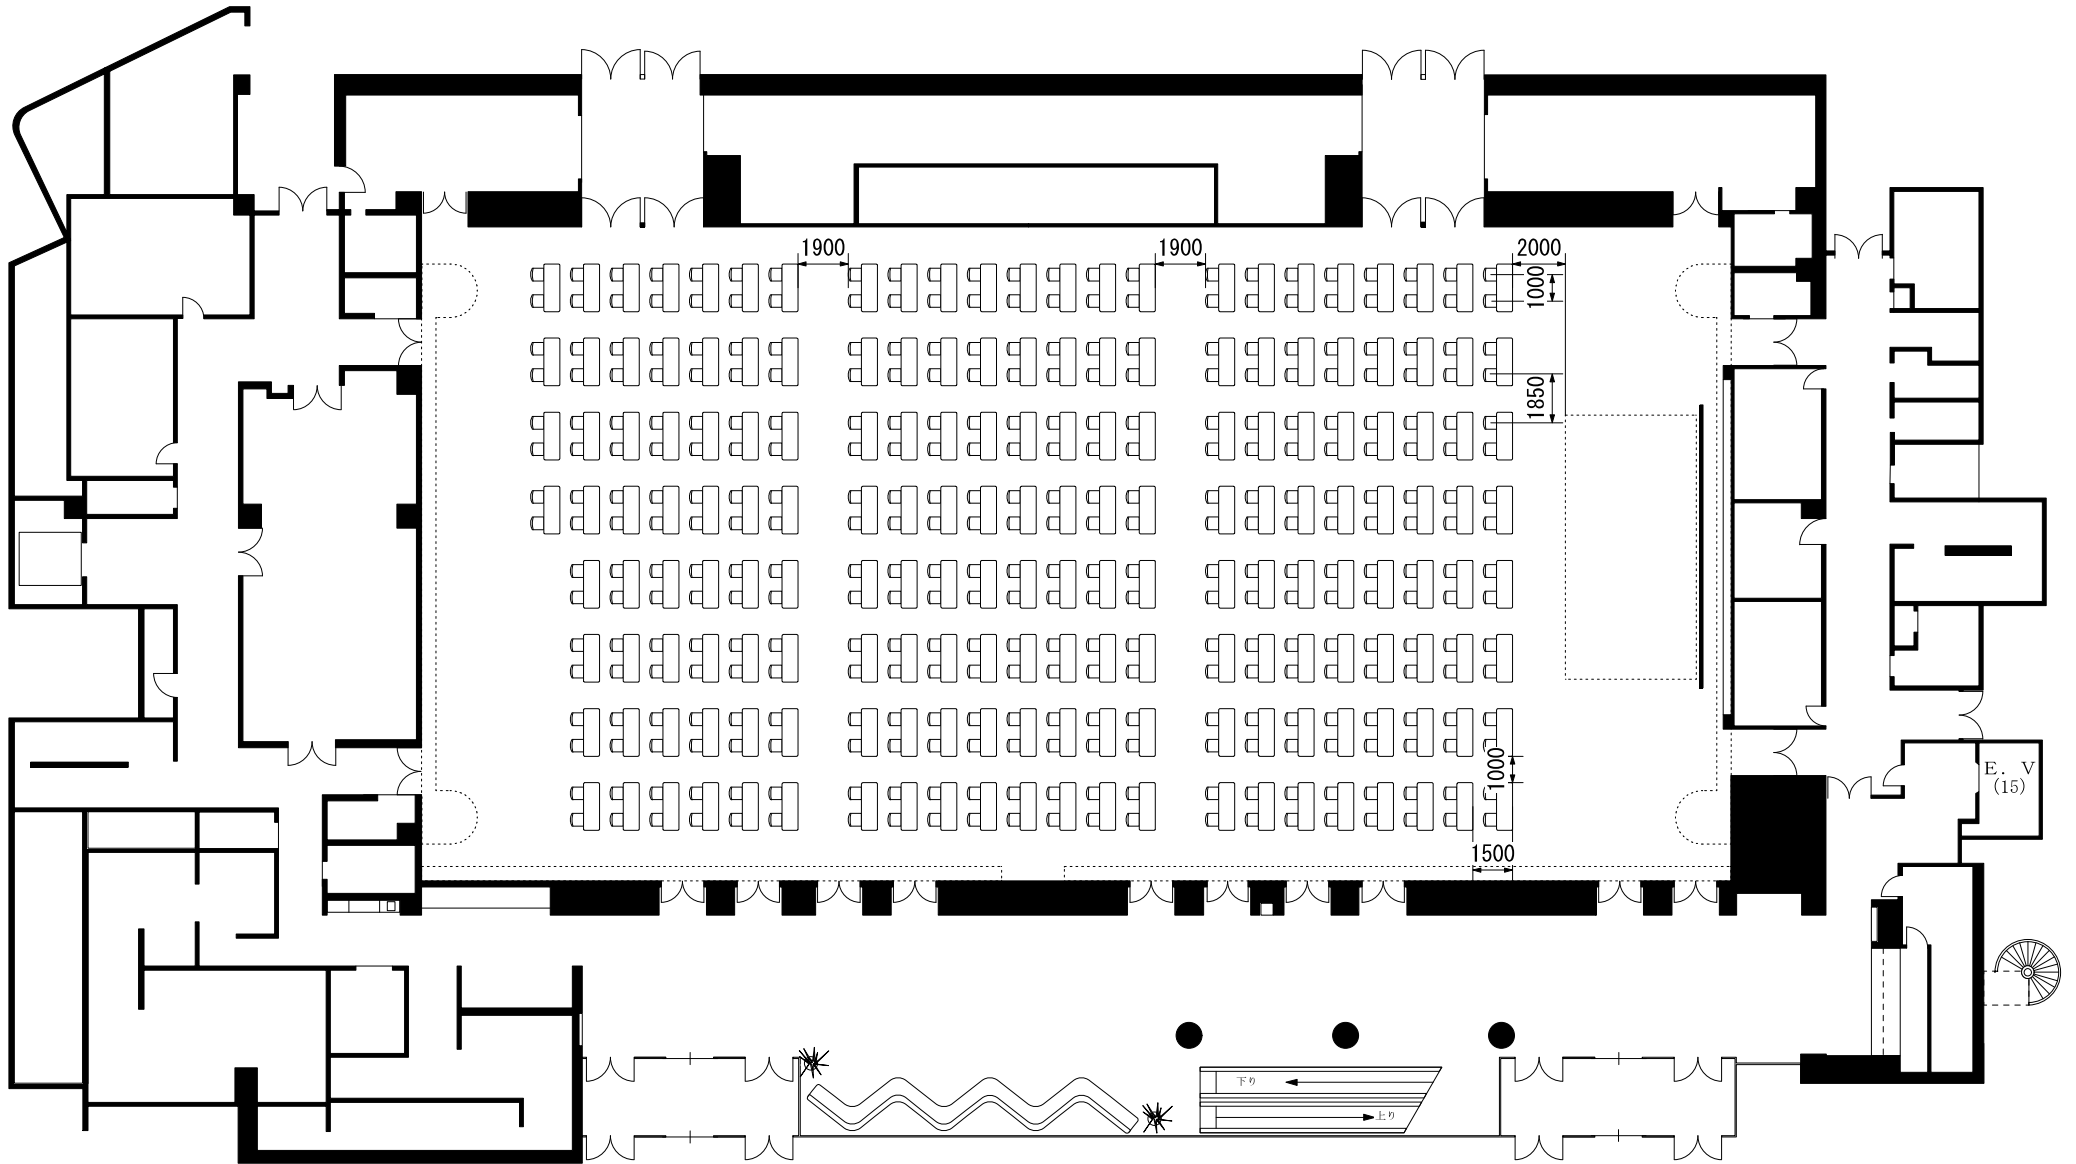

スクール1人・2人掛360席

演者・司会者席と客席の間はソーシャルディスタンス(2m)が必要なため、配置によっては座席が減少する場合があります。

0 1 2 3 4 5 6 m

スクール2人掛360席

演者・司会者席と客席の間はソーシャルディスタンス（2m）  
が必要なため、配置によっては座席が減少する場合があります。

0 1 2 3 4 5 6 m

シアター640席

演者・司会者席と客席の間はソーシャルディスタンス（2m）  
が必要なため、配置によっては座席が減少する場合があります。

第二室(南) スクール1人・2人掛132席 第一室(北) スクール1人・2人掛156席

演者・司会者席と客席の間はソーシャルディスタンス(2m)が必要なため、配置によっては座席が減少する場合があります。

第二室(南)  
スクール2人掛132席

第一室(北)  
スクール2人掛156席

演者・司会者席と客席の間はソーシャルディスタンス(2m)が必要なため、配置によっては座席が減少する場合があります。

第二室(南)  
シアター272席

第一室(北)  
シアター256席

演者・司会者席と客席の間はソーシャルディスタンス(2m)が必要なため、配置によっては座席が減少する場合があります。

スクール 1人・2人掛90席

演者・司会者席と客席の間はソーシャルディスタンス（2m）  
が必要なため、配置によっては座席が減少する場合があります。

0 1 2 3  
m

スクール 2人掛90席

演者・司会者席と客席の間はソーシャルディスタンス（2m）が必要なため、配置によっては座席が減少する場合があります。

シアター161席

演者・司会者席と客席の間はソーシャルディスタンス（2m）  
が必要なため、配置によっては座席が減少する場合があります。

会議室432  
スクール1人・2人掛54席

会議室431  
スクール1人・2人掛36席

演者・司会者席と客席の間はソーシャルディスタンス（2m）  
が必要なため、配置によっては座席が減少する場合があります。

会議室432  
スクール2人掛54席

会議室431  
スクール2人掛36席