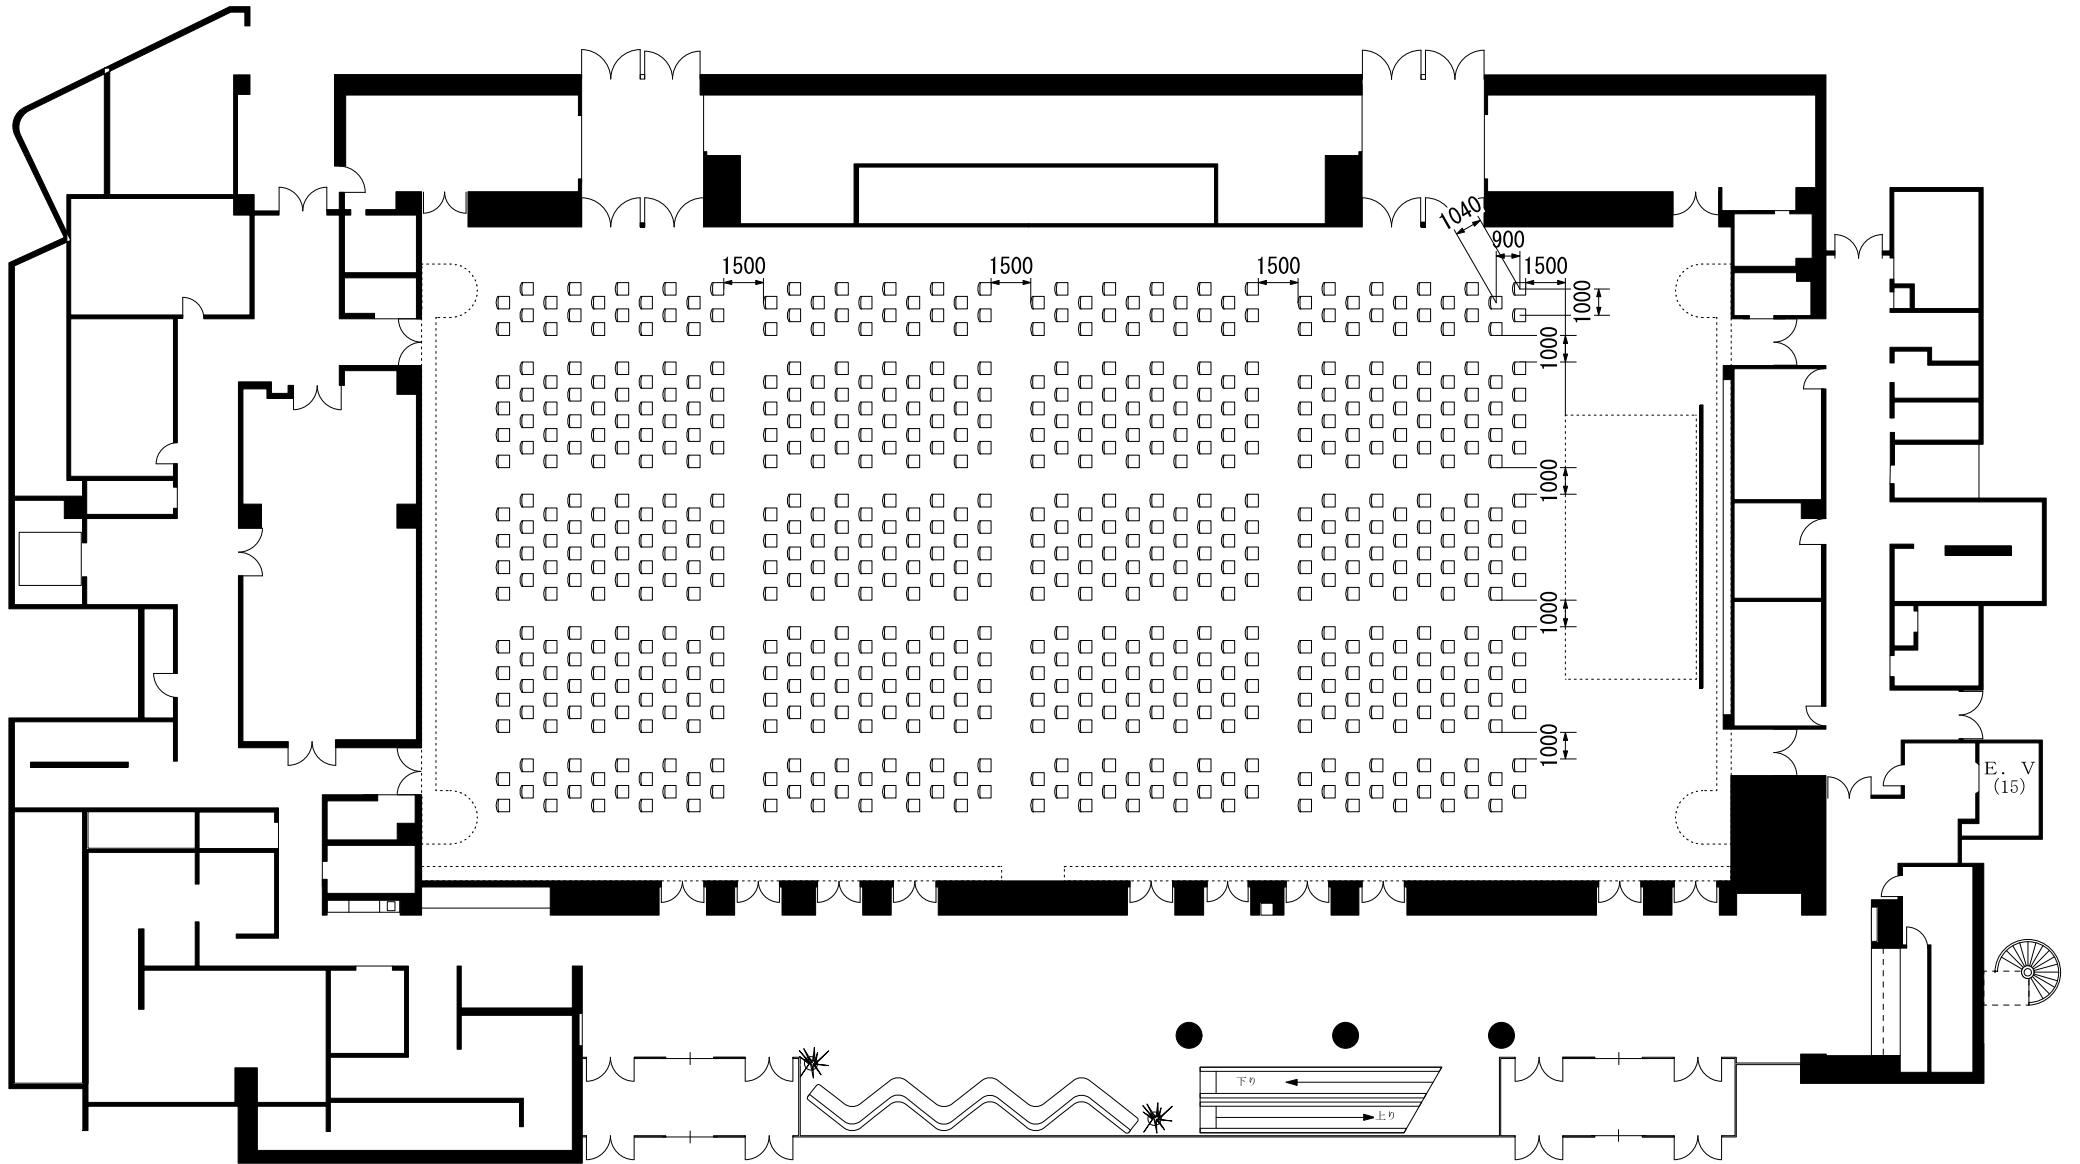

スクール1人・2人掛360席

演者・司会者席と客席の間はソーシャルディスタンス(2m)が必要なため、配置によっては座席が減少する場合があります。

0 1 2 3 4 5 6 m

スクール2人掛360席

演者・司会者席と客席の間はソーシャルディスタンス（2m）  
が必要なため、配置によっては座席が減少する場合があります。

0 1 2 3 4 5 6 m

シアター640席

演者・司会者席と客席の間はソーシャルディスタンス（2m）  
が必要なため、配置によっては座席が減少する場合があります。

第二室(南) スクール1人・2人掛132席 第一室(北) スクール1人・2人掛156席

演者・司会者席と客席の間はソーシャルディスタンス(2m)が必要なため、配置によっては座席が減少する場合があります。

第二室(南)  
スクール2人掛132席

第一室(北)  
スクール2人掛156席

演者・司会者席と客席の間はソーシャルディスタンス(2m)が必要なため、配置によっては座席が減少する場合があります。

第二室(南)  
シアター272席

第一室(北)  
シアター256席

演者・司会者席と客席の間はソーシャルディスタンス(2m)が必要なため、配置によっては座席が減少する場合があります。

スクール 1人・2人掛90席

演者・司会者席と客席の間はソーシャルディスタンス（2m）  
が必要なため、配置によっては座席が減少する場合があります。

0 1 2 3  
m

スクール 2人掛90席

演者・司会者席と客席の間はソーシャルディスタンス（2m）が必要なため、配置によっては座席が減少する場合があります。

演者・司会者席と客席の間はソーシャルディスタンス（2m）  
が必要なため、配置によっては座席が減少する場合があります。

会議室432  
シアター98席

会議室431  
シアター63席

演者・司会者席と客席の間はソーシャルディスタンス（2m）  
が必要なため、配置によっては座席が減少する場合があります。

会議室437  
スクール  
1人・2人掛  
21席

会議室436  
スクール  
1人・2人掛  
21席