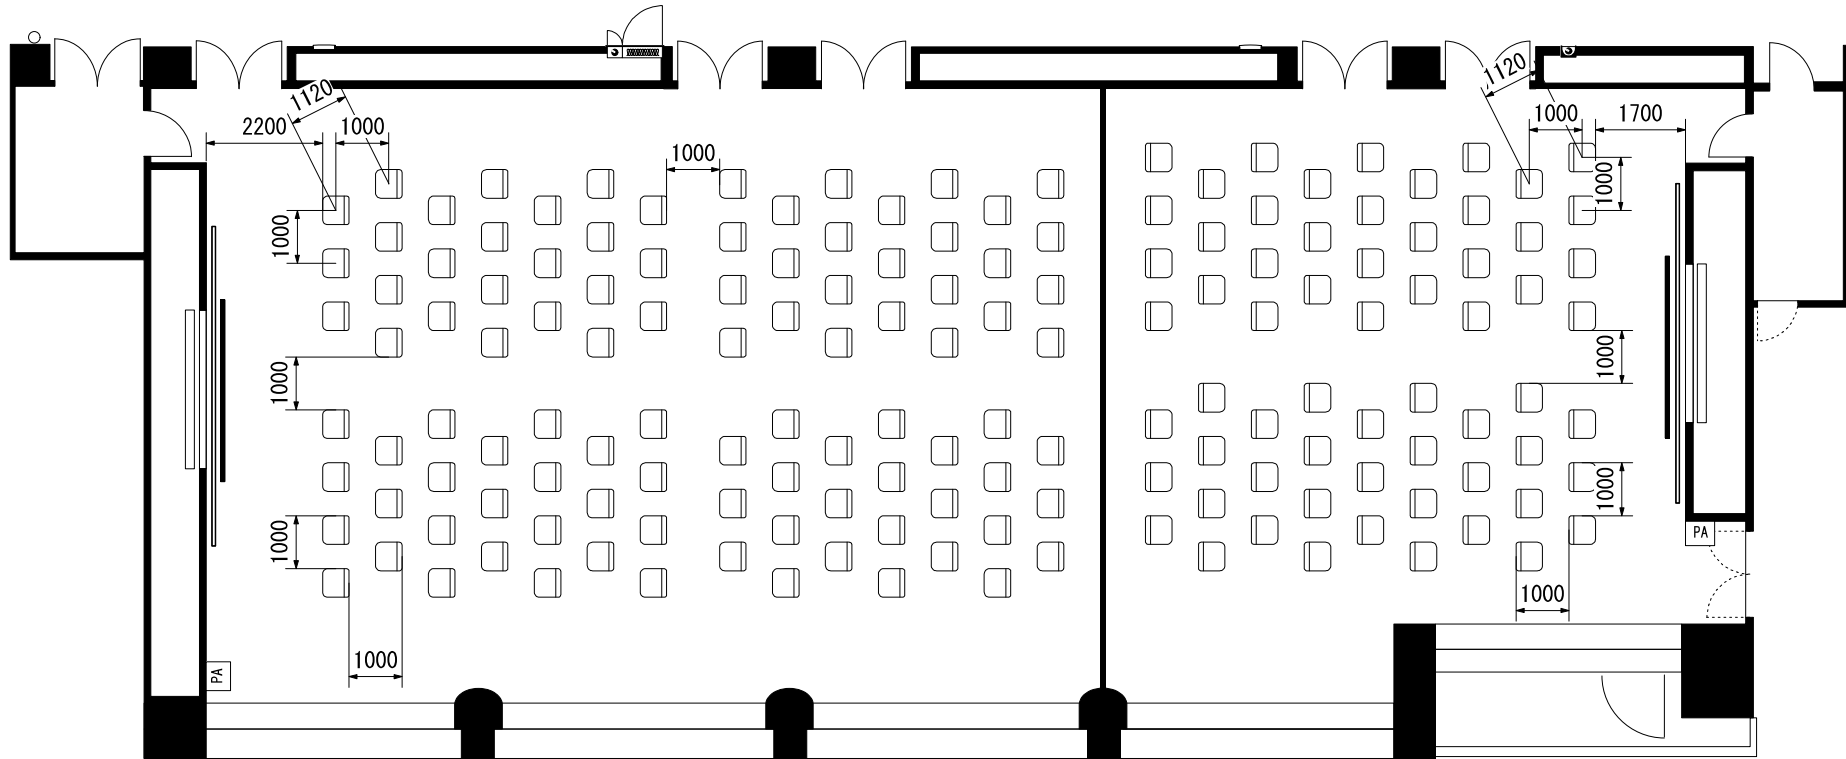

第二室(南) スクール1人・2人掛132席 第一室(北) スクール1人・2人掛156席

演者・司会者席と客席の間はソーシャルディスタンス(2m)が必要なため、配置によっては座席が減少する場合があります。

第二室(南)  
スクール2人掛132席

第一室(北)  
スクール2人掛156席

演者・司会者席と客席の間はソーシャルディスタンス(2m)が必要なため、配置によっては座席が減少する場合があります。

第二室(南)  
シアター272席

第一室(北)  
シアター256席

演者・司会者席と客席の間はソーシャルディスタンス(2m)が必要なため、配置によっては座席が減少する場合があります。

スクール 1人・2人掛90席

演者・司会者席と客席の間はソーシャルディスタンス（2m）  
が必要なため、配置によっては座席が減少する場合があります。

0 1 2 3  
m

スクール 2人掛90席

演者・司会者席と客席の間はソーシャルディスタンス（2m）が必要なため、配置によっては座席が減少する場合があります。

シアター161席

演者・司会者席と客席の間はソーシャルディスタンス（2m）  
が必要なため、配置によっては座席が減少する場合があります。

会議室432  
スクール1人・2人掛54席

会議室431  
スクール1人・2人掛36席

演者・司会者席と客席の間はソーシャルディスタンス（2m）  
が必要なため、配置によっては座席が減少する場合があります。

会議室432  
スクール2人掛54席

会議室431  
スクール2人掛36席

演者・司会者席と客席の間はソーシャルディスタンス（2m）  
が必要なため、配置によっては座席が減少する場合があります。

会議室432  
シアター98席

会議室431  
シアター63席

演者・司会者席と客席の間はソーシャルディスタンス（2m）  
が必要なため、配置によっては座席が減少する場合があります。

会議室437  
スクール  
1人・2人掛  
21席

会議室436  
スクール  
1人・2人掛  
21席