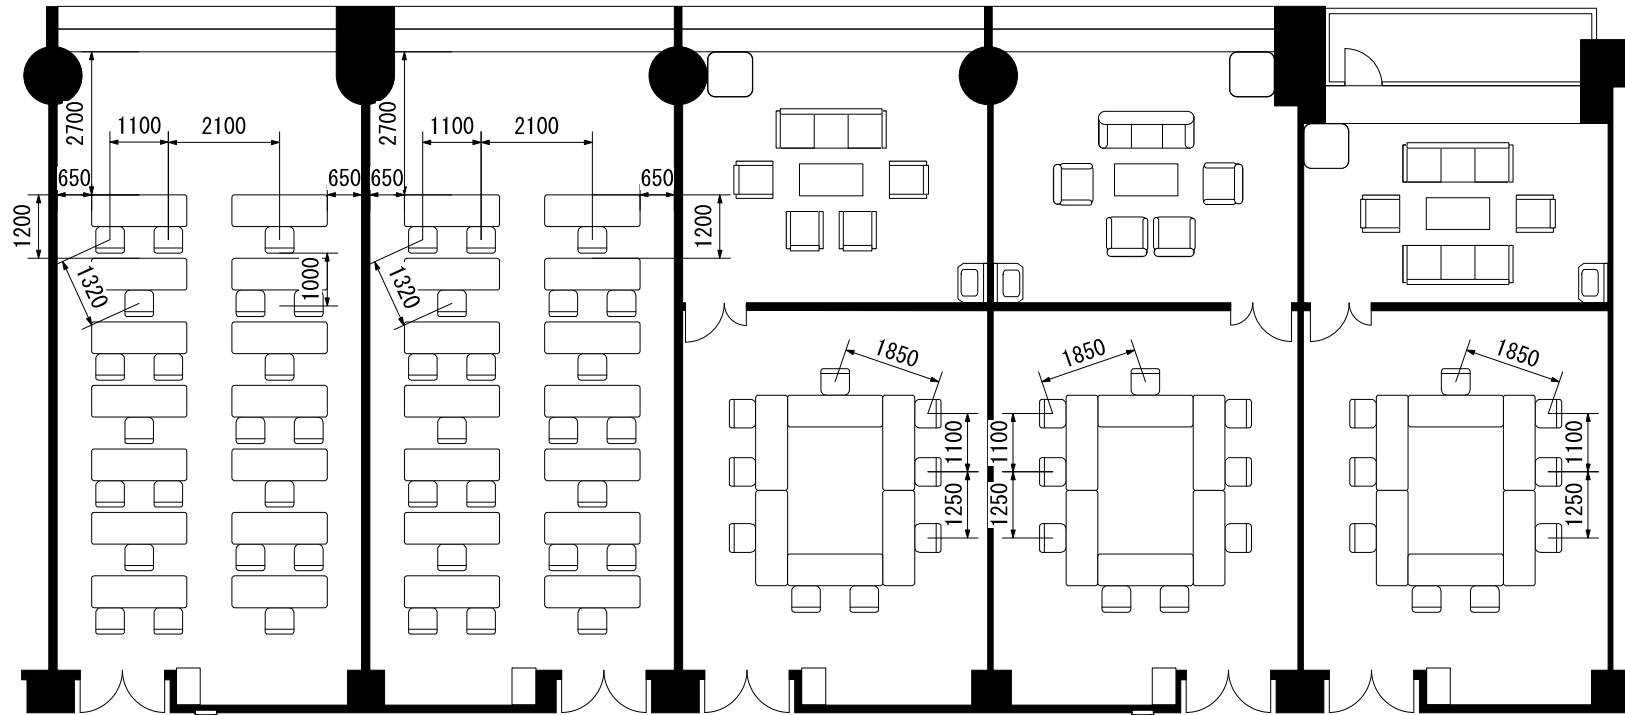

第二室(南) スクール1人・2人掛132席 第一室(北) スクール1人・2人掛156席

演者・司会者席と客席の間はソーシャルディスタンス(2m)が必要なため、配置によっては座席が減少する場合があります。

第二室(南)  
スクール2人掛132席

第一室(北)  
スクール2人掛156席

演者・司会者席と客席の間はソーシャルディスタンス(2m)が必要なため、配置によっては座席が減少する場合があります。

第二室(南)  
シアター272席

第一室(北)  
シアター256席

演者・司会者席と客席の間はソーシャルディスタンス(2m)が必要なため、配置によっては座席が減少する場合があります。

スクール 1人・2人掛90席

演者・司会者席と客席の間はソーシャルディスタンス（2m）  
が必要なため、配置によっては座席が減少する場合があります。

0 1 2 3  
m

スクール 2人掛90席

演者・司会者席と客席の間はソーシャルディスタンス（2m）が必要なため、配置によっては座席が減少する場合があります。

演者・司会者席と客席の間はソーシャルディスタンス（2m）  
が必要なため、配置によっては座席が減少する場合があります。

会議室432  
シアター98席

会議室431  
シアター63席

演者・司会者席と客席の間はソーシャルディスタンス（2m）  
が必要なため、配置によっては座席が減少する場合があります。

会議室437  
スクール  
1人・2人掛  
21席

会議室436  
スクール  
1人・2人掛  
21席

会議室435  
口の字  
1人・2人掛  
9席

会議室434  
口の字  
1人・2人掛  
9席

会議室433  
口の字  
1人・2人掛  
9席

演者・司会者席と客席の間はソーシャルディスタンス（2m）  
が必要なため、配置によっては座席が減少する場合があります。

会議室437  
スクール  
2人掛  
21席

会議室436  
スクール  
2人掛  
21席

会議室435  
口の字  
1人・2人掛  
9席