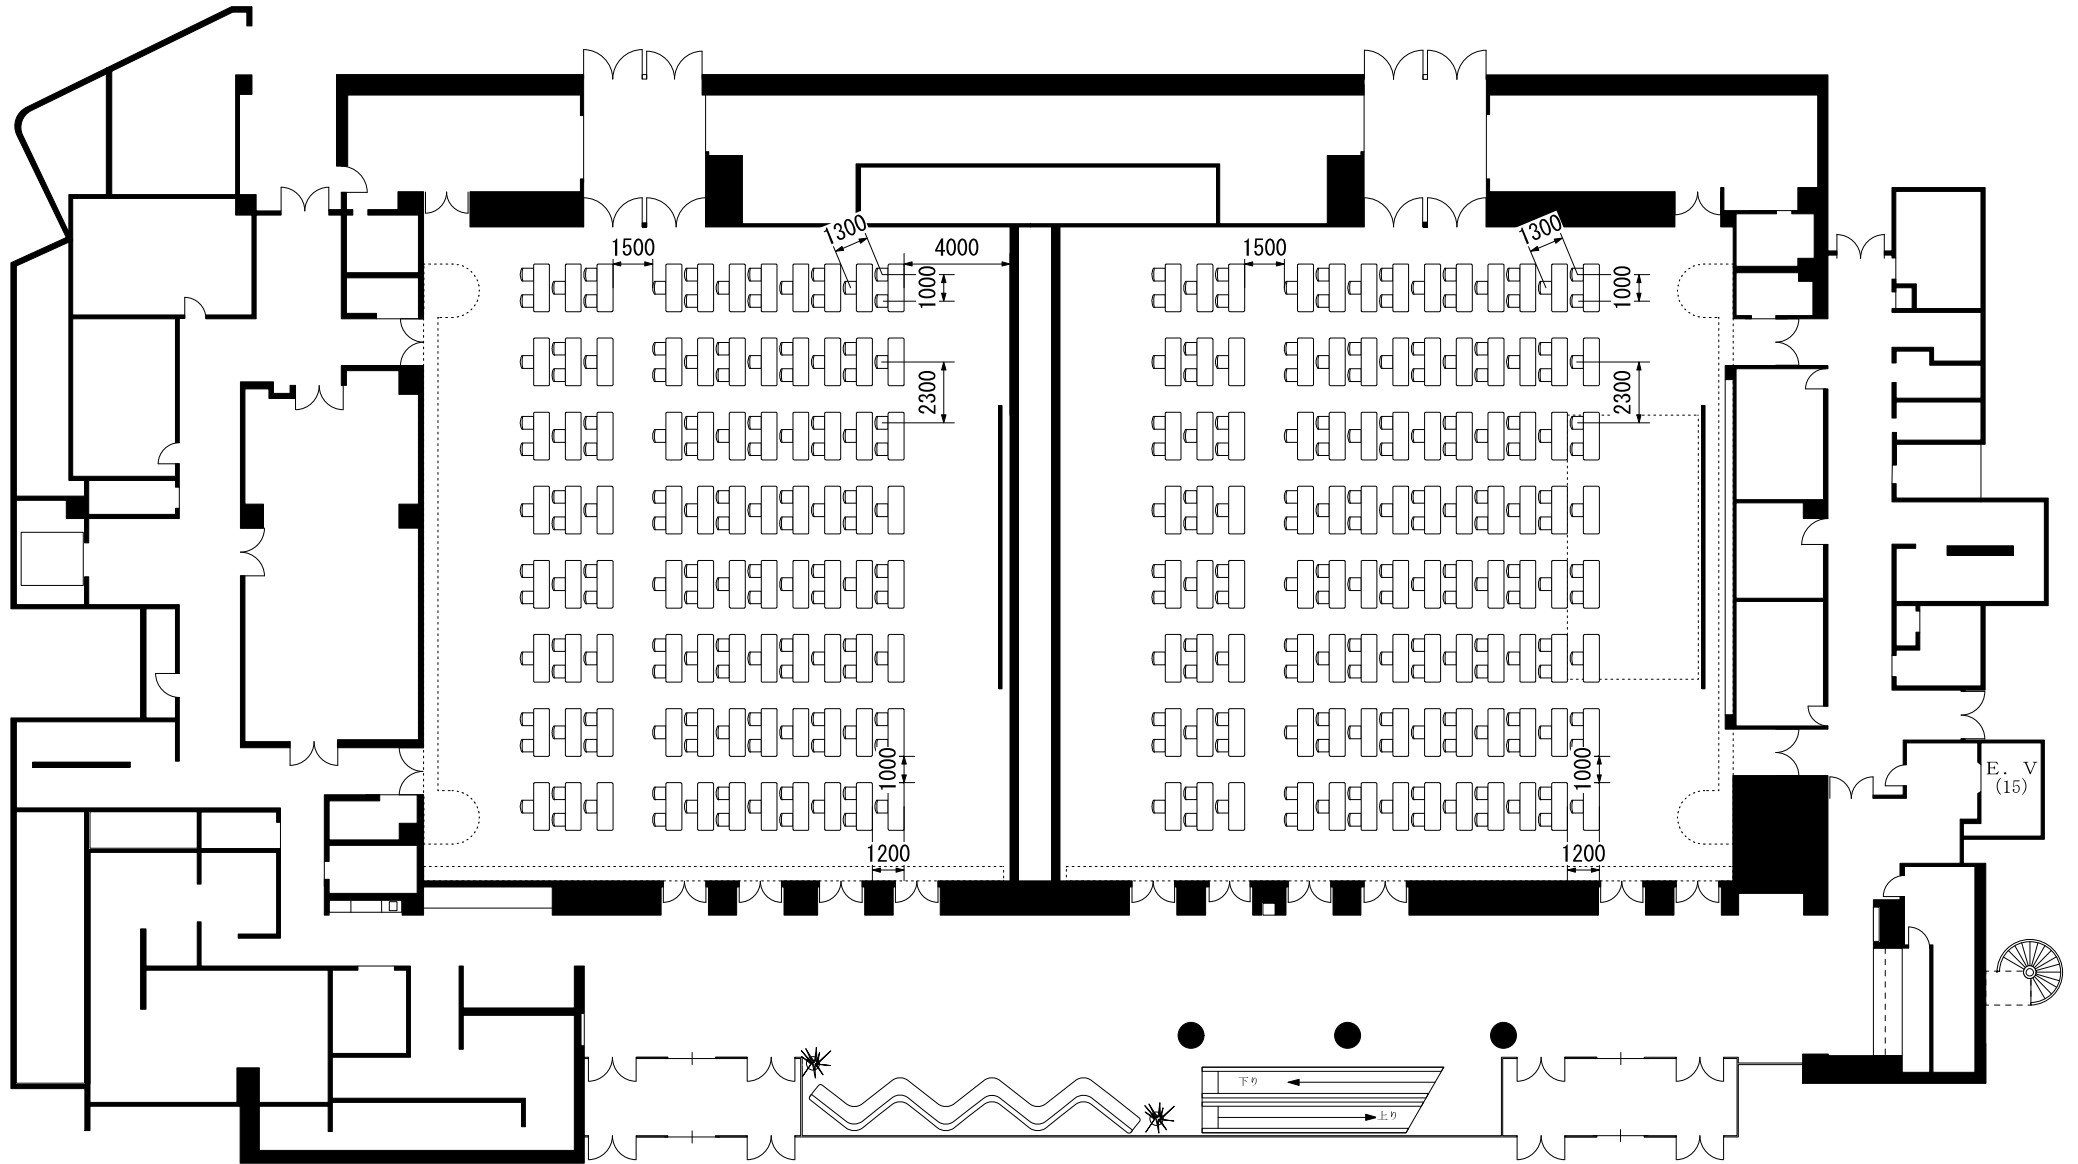

スクール1人・2人掛360席

演者・司会者席と客席の間はソーシャルディスタンス(2m)が必要なため、配置によっては座席が減少する場合があります。

0 1 2 3 4 5 6 m

スクール2人掛360席

演者・司会者席と客席の間はソーシャルディスタンス（2m）  
が必要なため、配置によっては座席が減少する場合があります。

0 1 2 3 4 5 6 m

シアター640席

演者・司会者席と客席の間はソーシャルディスタンス（2m）  
が必要なため、配置によっては座席が減少する場合があります。

第二室(南) スクール1人・2人掛132席 第一室(北) スクール1人・2人掛156席

演者・司会者席と客席の間はソーシャルディスタンス(2m)が必要なため、配置によっては座席が減少する場合があります。

第二室(南)  
スクール2人掛132席

第一室(北)  
スクール2人掛156席

演者・司会者席と客席の間はソーシャルディスタンス(2m)が必要なため、配置によっては座席が減少する場合があります。

第二室(南)  
シアター272席

第一室(北)  
シアター256席

演者・司会者席と客席の間はソーシャルディスタンス(2m)が必要なため、配置によっては座席が減少する場合があります。

スクール 1人・2人掛90席

演者・司会者席と客席の間はソーシャルディスタンス（2m）  
が必要なため、配置によっては座席が減少する場合があります。

0 1 2 3  
m

スクール 2人掛90席

演者・司会者席と客席の間はソーシャルディスタンス（2m）が必要なため、配置によっては座席が減少する場合があります。

シアター161席

演者・司会者席と客席の間はソーシャルディスタンス（2m）  
が必要なため、配置によっては座席が減少する場合があります。

会議室432  
スクール1人・2人掛54席

会議室431  
スクール1人・2人掛36席

演者・司会者席と客席の間はソーシャルディスタンス（2m）  
が必要なため、配置によっては座席が減少する場合があります。

会議室432  
スクール2人掛54席

会議室431  
スクール2人掛36席