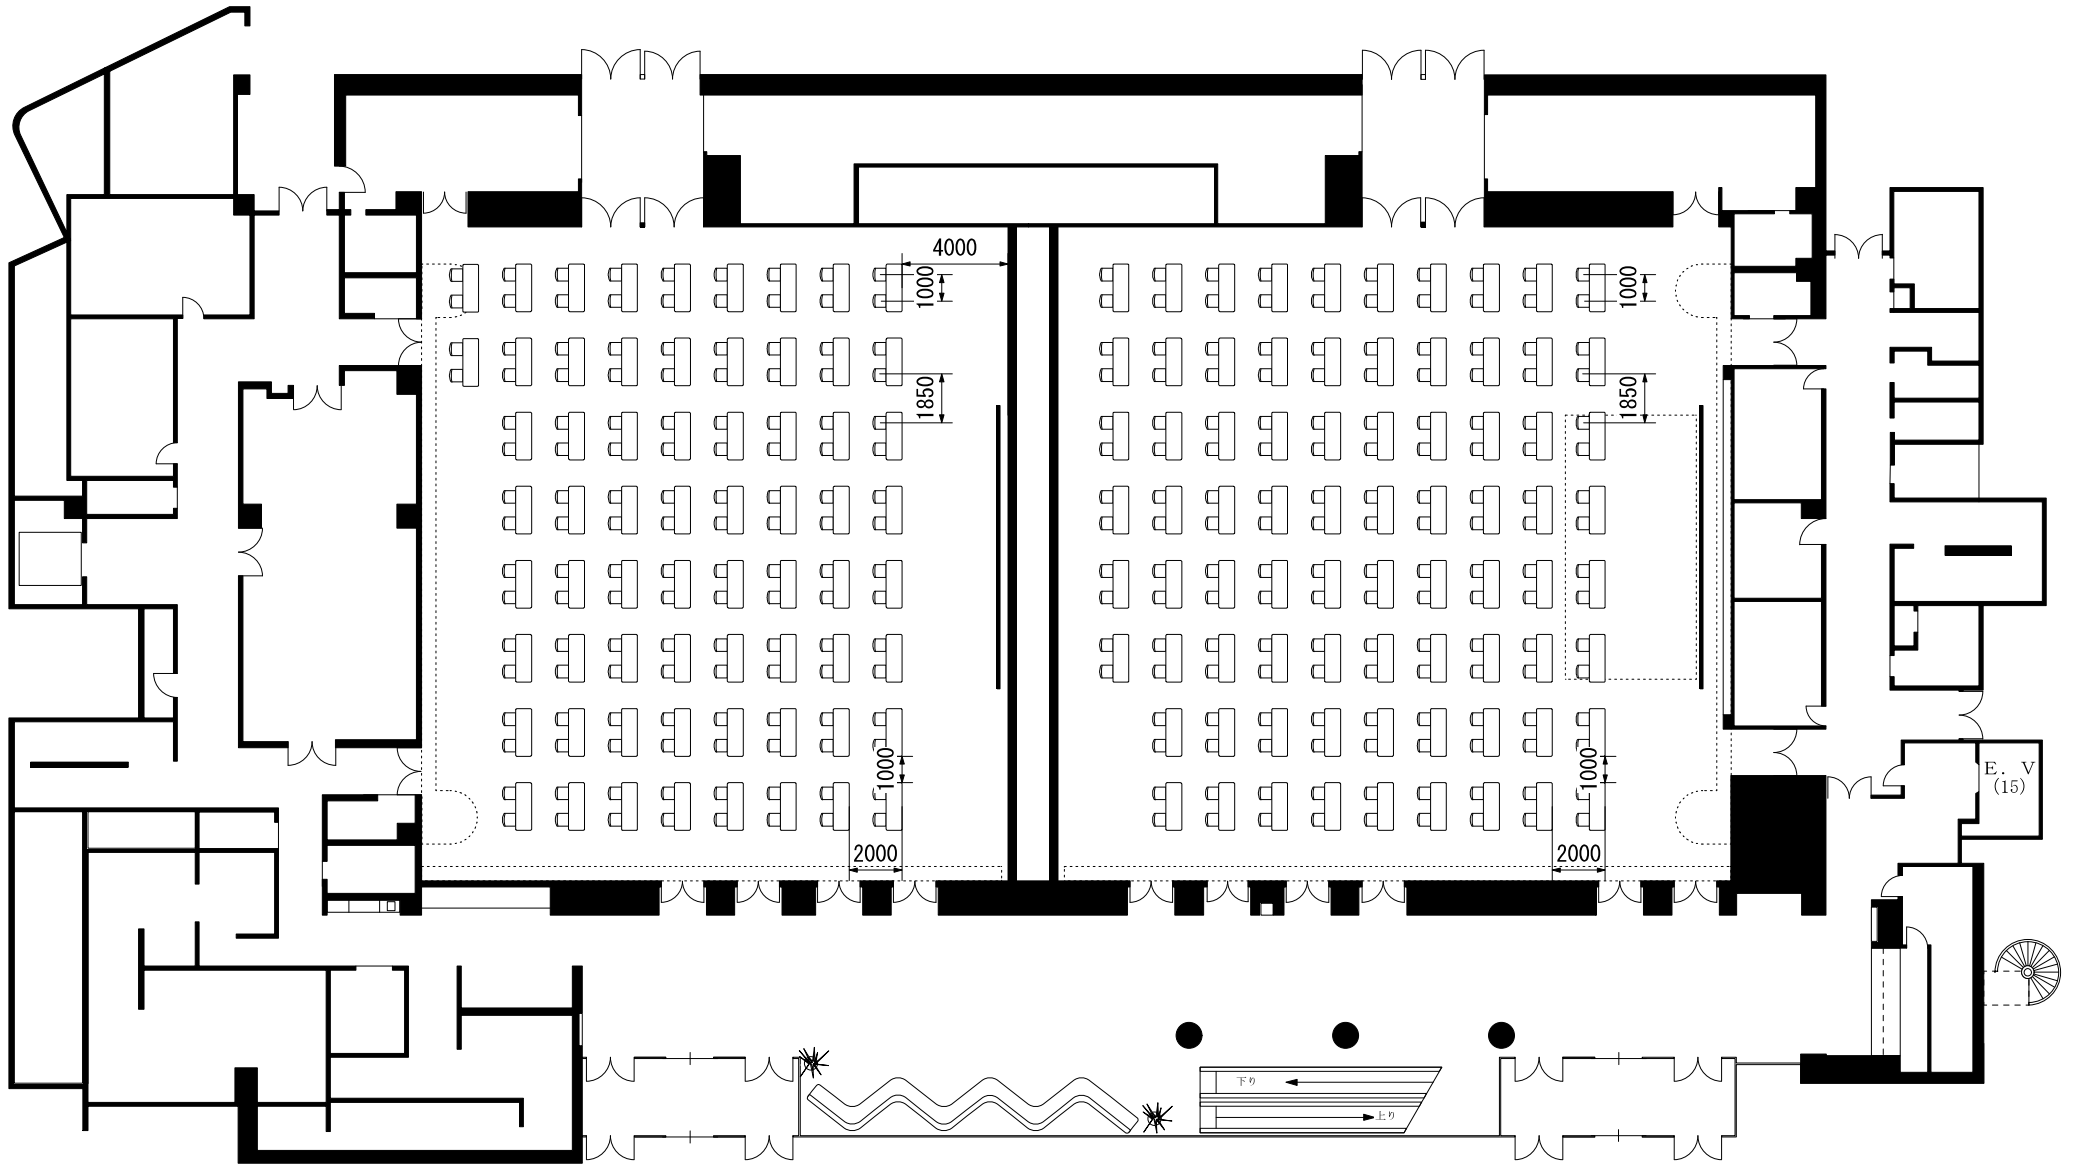

スクール1人・2人掛360席

演者・司会者席と客席の間はソーシャルディスタンス(2m)が必要なため、配置によっては座席が減少する場合があります。

0 1 2 3 4 5 6 m

スクール2人掛360席

演者・司会者席と客席の間はソーシャルディスタンス（2m）  
が必要なため、配置によっては座席が減少する場合があります。

0 1 2 3 4 5 6 m

シアター640席

演者・司会者席と客席の間はソーシャルディスタンス（2m）  
が必要なため、配置によっては座席が減少する場合があります。

第二室(南) スクール1人・2人掛132席 第一室(北) スクール1人・2人掛156席

演者・司会者席と客席の間はソーシャルディスタンス(2m)が必要なため、配置によっては座席が減少する場合があります。

第二室(南)  
スクール2人掛132席

第一室(北)  
スクール2人掛156席

演者・司会者席と客席の間はソーシャルディスタンス(2m)が必要なため、配置によっては座席が減少する場合があります。

第二室(南)  
シアター272席

第一室(北)  
シアター256席

演者・司会者席と客席の間はソーシャルディスタンス(2m)が必要なため、配置によっては座席が減少する場合があります。

スクール 1人・2人掛90席

演者・司会者席と客席の間はソーシャルディスタンス（2m）  
が必要なため、配置によっては座席が減少する場合があります。

0 1 2 3  
m

スクール 2人掛90席

演者・司会者席と客席の間はソーシャルディスタンス（2m）が必要なため、配置によっては座席が減少する場合があります。

シアター161席

演者・司会者席と客席の間はソーシャルディスタンス（2m）  
が必要なため、配置によっては座席が減少する場合があります。

会議室432  
スクール1人・2人掛54席

会議室431  
スクール1人・2人掛36席

演者・司会者席と客席の間はソーシャルディスタンス（2m）  
が必要なため、配置によっては座席が減少する場合があります。

会議室432  
スクール2人掛54席

会議室431  
スクール2人掛36席