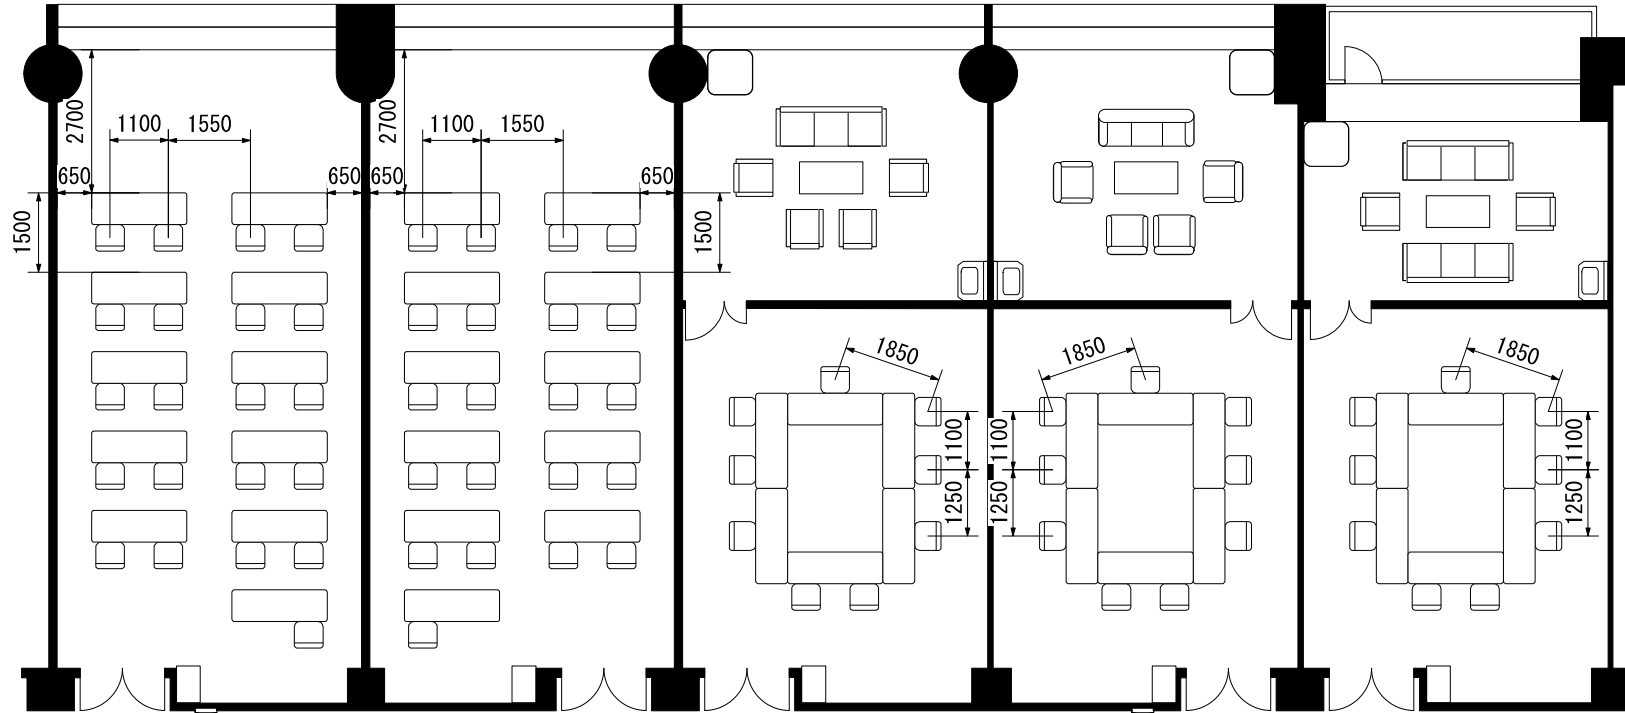

第二室(南) スクール1人・2人掛132席 第一室(北) スクール1人・2人掛156席

演者・司会者席と客席の間はソーシャルディスタンス(2m)が必要なため、配置によっては座席が減少する場合があります。

第二室(南)  
スクール2人掛132席

第一室(北)  
スクール2人掛156席

演者・司会者席と客席の間はソーシャルディスタンス(2m)が必要なため、配置によっては座席が減少する場合があります。

第二室(南)  
シアター272席

第一室(北)  
シアター256席

演者・司会者席と客席の間はソーシャルディスタンス(2m)が必要なため、配置によっては座席が減少する場合があります。

スクール 1人・2人掛90席

演者・司会者席と客席の間はソーシャルディスタンス（2m）  
が必要なため、配置によっては座席が減少する場合があります。

0 1 2 3  
m

スクール 2人掛90席

演者・司会者席と客席の間はソーシャルディスタンス（2m）が必要なため、配置によっては座席が減少する場合があります。

演者・司会者席と客席の間はソーシャルディスタンス（2m）  
が必要なため、配置によっては座席が減少する場合があります。

会議室432  
シアター98席

会議室431  
シアター63席

演者・司会者席と客席の間はソーシャルディスタンス（2m）  
が必要なため、配置によっては座席が減少する場合があります。

会議室437  
スクール  
1人・2人掛  
21席

会議室436  
スクール  
1人・2人掛  
21席

会議室435  
口の字  
1人・2人掛  
9席

会議室434  
口の字  
1人・2人掛  
9席

会議室433  
口の字  
1人・2人掛  
9席

演者・司会者席と客席の間はソーシャルディスタンス（2m）  
が必要なため、配置によっては座席が減少する場合があります。

会議室437  
スクール  
2人掛  
21席

会議室436  
スクール  
2人掛  
21席

会議室435  
口の字  
1人・2人掛  
9席