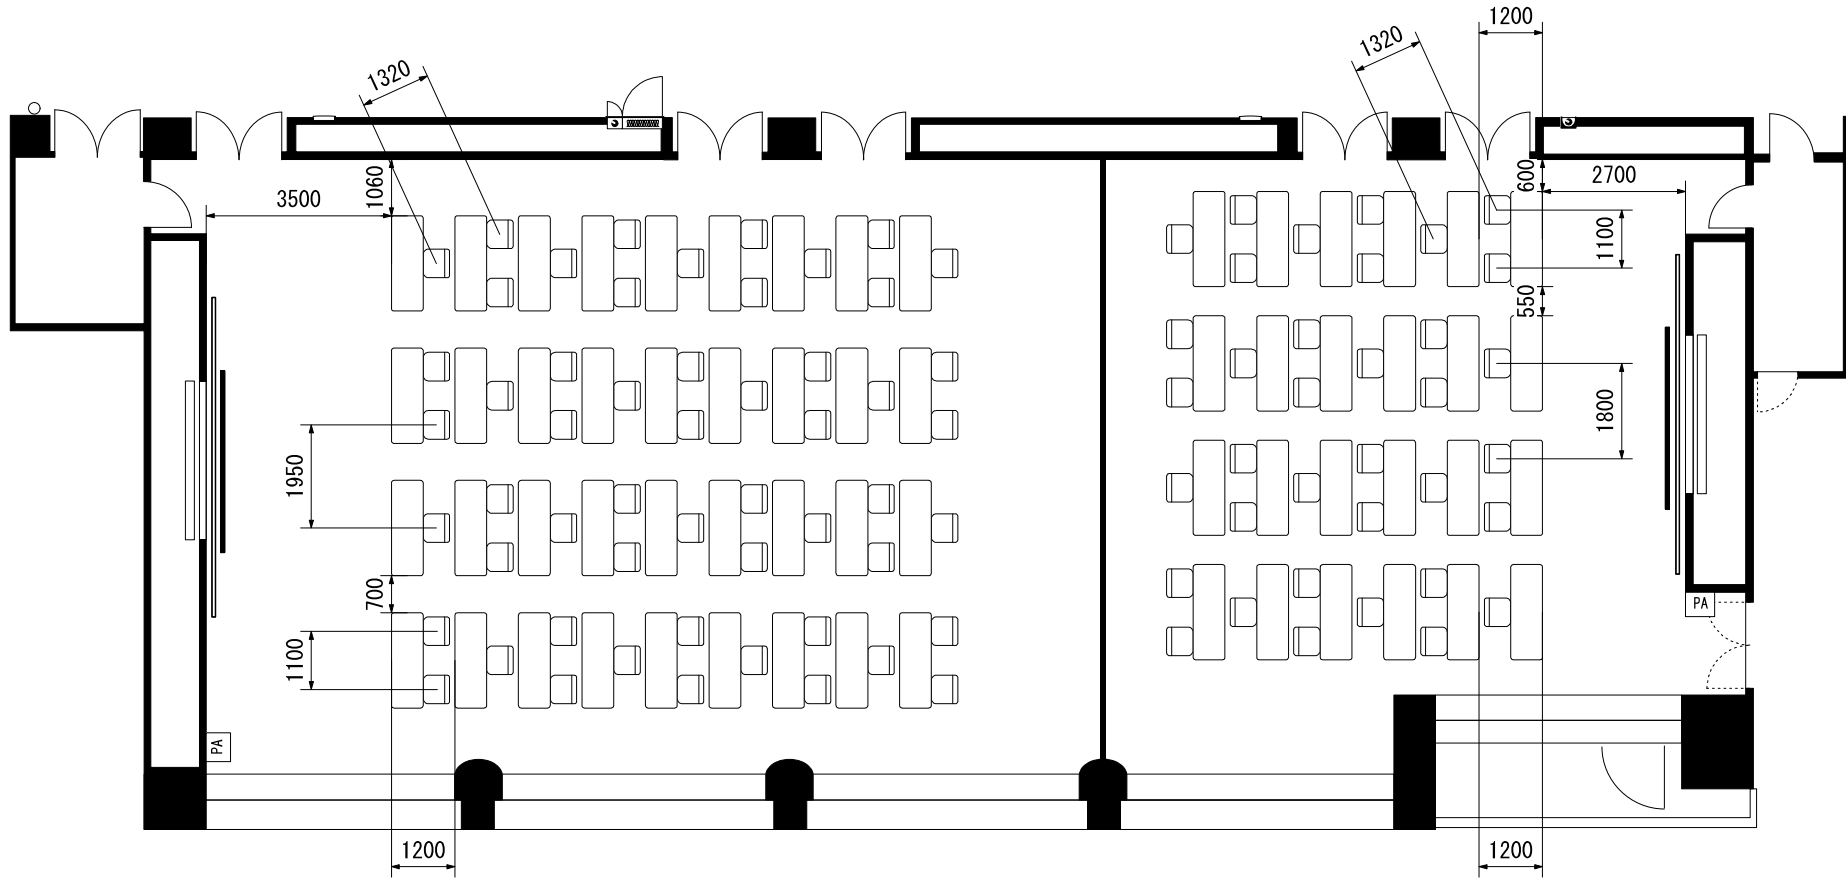

シアター161席

演者・司会者席と客席の間はソーシャルディスタンス（2m）
が必要なため、配置によっては座席が減少する場合があります。