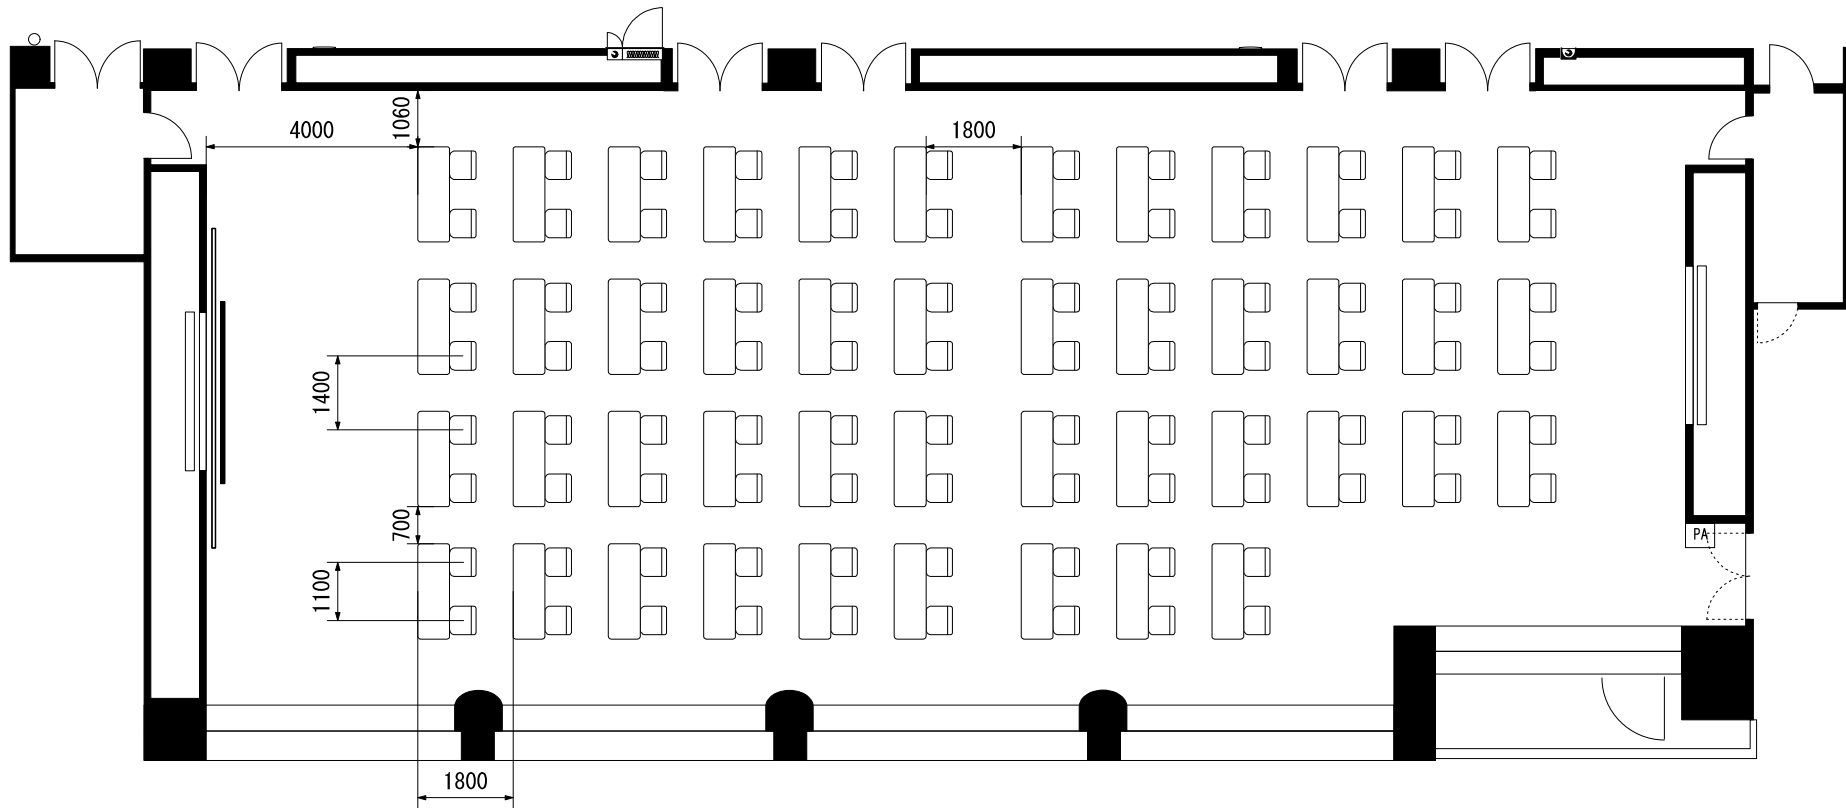

第二室(南) スクール1人・2人掛132席 第一室(北) スクール1人・2人掛156席

演者・司会者席と客席の間はソーシャルディスタンス(2m)が必要なため、配置によっては座席が減少する場合があります。

第二室(南)  
スクール2人掛132席

第一室(北)  
スクール2人掛156席

演者・司会者席と客席の間はソーシャルディスタンス(2m)が必要なため、配置によっては座席が減少する場合があります。

第二室(南)  
シアター272席

第一室(北)  
シアター256席

演者・司会者席と客席の間はソーシャルディスタンス(2m)が必要なため、配置によっては座席が減少する場合があります。

スクール 1人・2人掛90席

演者・司会者席と客席の間はソーシャルディスタンス（2m）  
が必要なため、配置によっては座席が減少する場合があります。

0 1 2 3  
m

スクール 2人掛90席

演者・司会者席と客席の間はソーシャルディスタンス（2m）が必要なため、配置によっては座席が減少する場合があります。

シアター161席

演者・司会者席と客席の間はソーシャルディスタンス（2m）  
が必要なため、配置によっては座席が減少する場合があります。

会議室432  
スクール1人・2人掛54席

会議室431  
スクール1人・2人掛36席

演者・司会者席と客席の間はソーシャルディスタンス（2m）  
が必要なため、配置によっては座席が減少する場合があります。

会議室432  
スクール2人掛54席

会議室431  
スクール2人掛36席

演者・司会者席と客席の間はソーシャルディスタンス（2m）  
が必要なため、配置によっては座席が減少する場合があります。

会議室432  
シアター98席

会議室431  
シアター63席

演者・司会者席と客席の間はソーシャルディスタンス（2m）  
が必要なため、配置によっては座席が減少する場合があります。

会議室437  
スクール  
1人・2人掛  
21席

会議室436  
スクール  
1人・2人掛  
21席