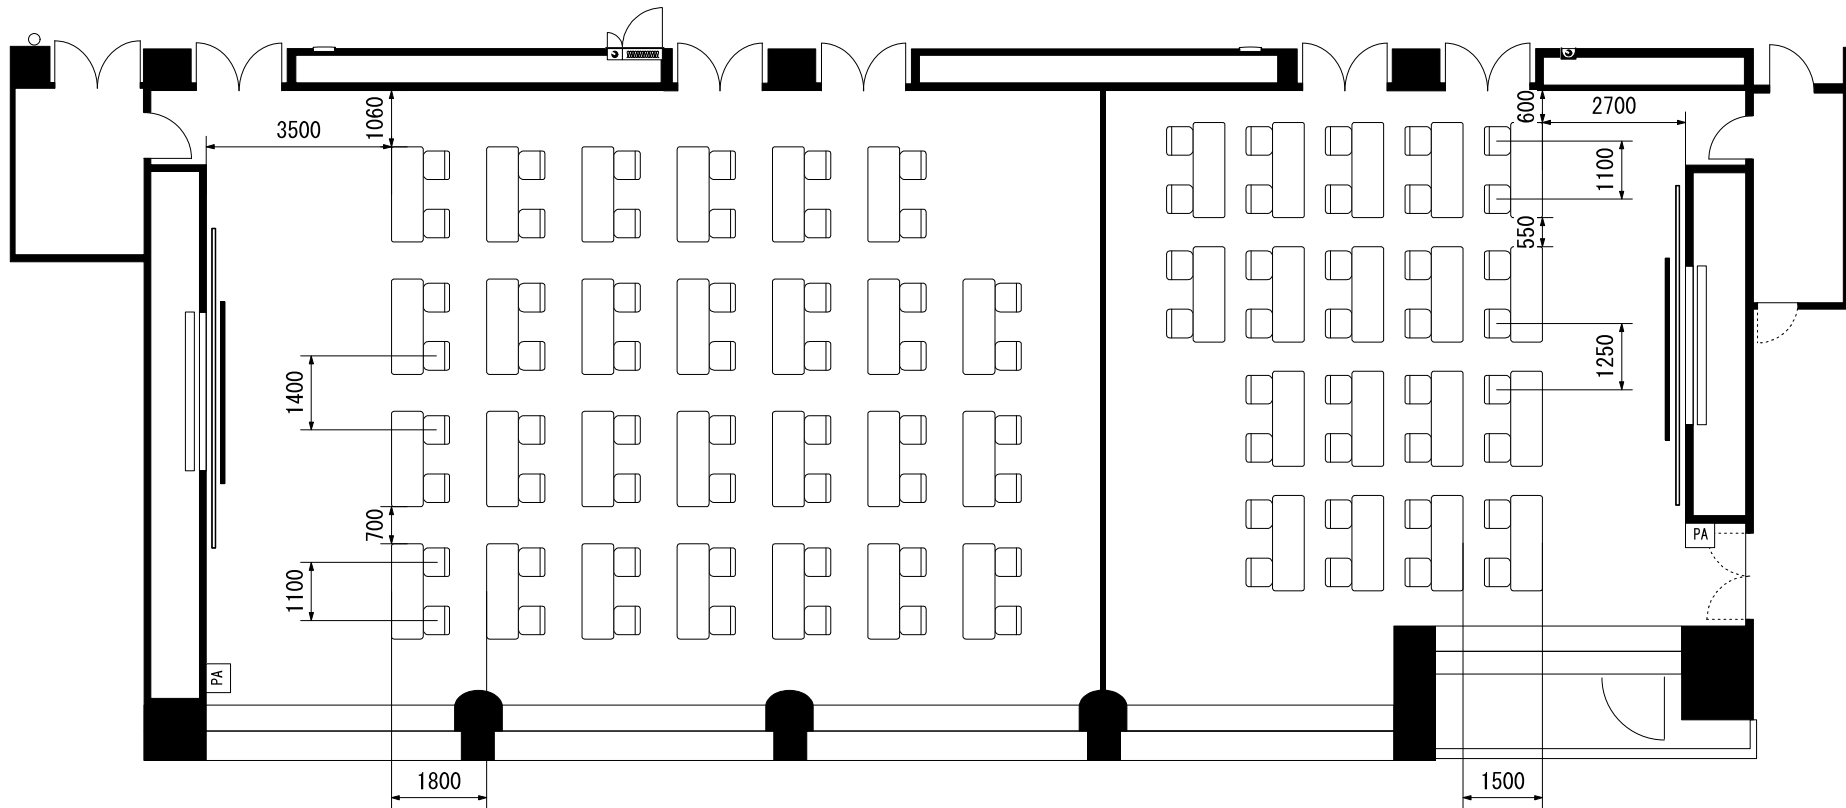

第二室(南) スクール1人・2人掛132席 第一室(北) スクール1人・2人掛156席

演者・司会者席と客席の間はソーシャルディスタンス(2m)が必要なため、配置によっては座席が減少する場合があります。

第二室(南)  
スクール2人掛132席

第一室(北)  
スクール2人掛156席

演者・司会者席と客席の間はソーシャルディスタンス(2m)が必要なため、配置によっては座席が減少する場合があります。

第二室(南)  
シアター272席

第一室(北)  
シアター256席

演者・司会者席と客席の間はソーシャルディスタンス(2m)が必要なため、配置によっては座席が減少する場合があります。

スクール 1人・2人掛90席

演者・司会者席と客席の間はソーシャルディスタンス（2m）  
が必要なため、配置によっては座席が減少する場合があります。

0 1 2 3  
m

スクール 2人掛90席

演者・司会者席と客席の間はソーシャルディスタンス（2m）が必要なため、配置によっては座席が減少する場合があります。

シアター161席

演者・司会者席と客席の間はソーシャルディスタンス（2m）  
が必要なため、配置によっては座席が減少する場合があります。

会議室432  
スクール1人・2人掛54席

会議室431  
スクール1人・2人掛36席

演者・司会者席と客席の間はソーシャルディスタンス（2m）  
が必要なため、配置によっては座席が減少する場合があります。

会議室432  
スクール2人掛54席

会議室431  
スクール2人掛36席

演者・司会者席と客席の間はソーシャルディスタンス（2m）  
が必要なため、配置によっては座席が減少する場合があります。

会議室432  
シアター98席

会議室431  
シアター63席

演者・司会者席と客席の間はソーシャルディスタンス（2m）  
が必要なため、配置によっては座席が減少する場合があります。

会議室437  
スクール  
1人・2人掛  
21席

会議室436  
スクール  
1人・2人掛  
21席